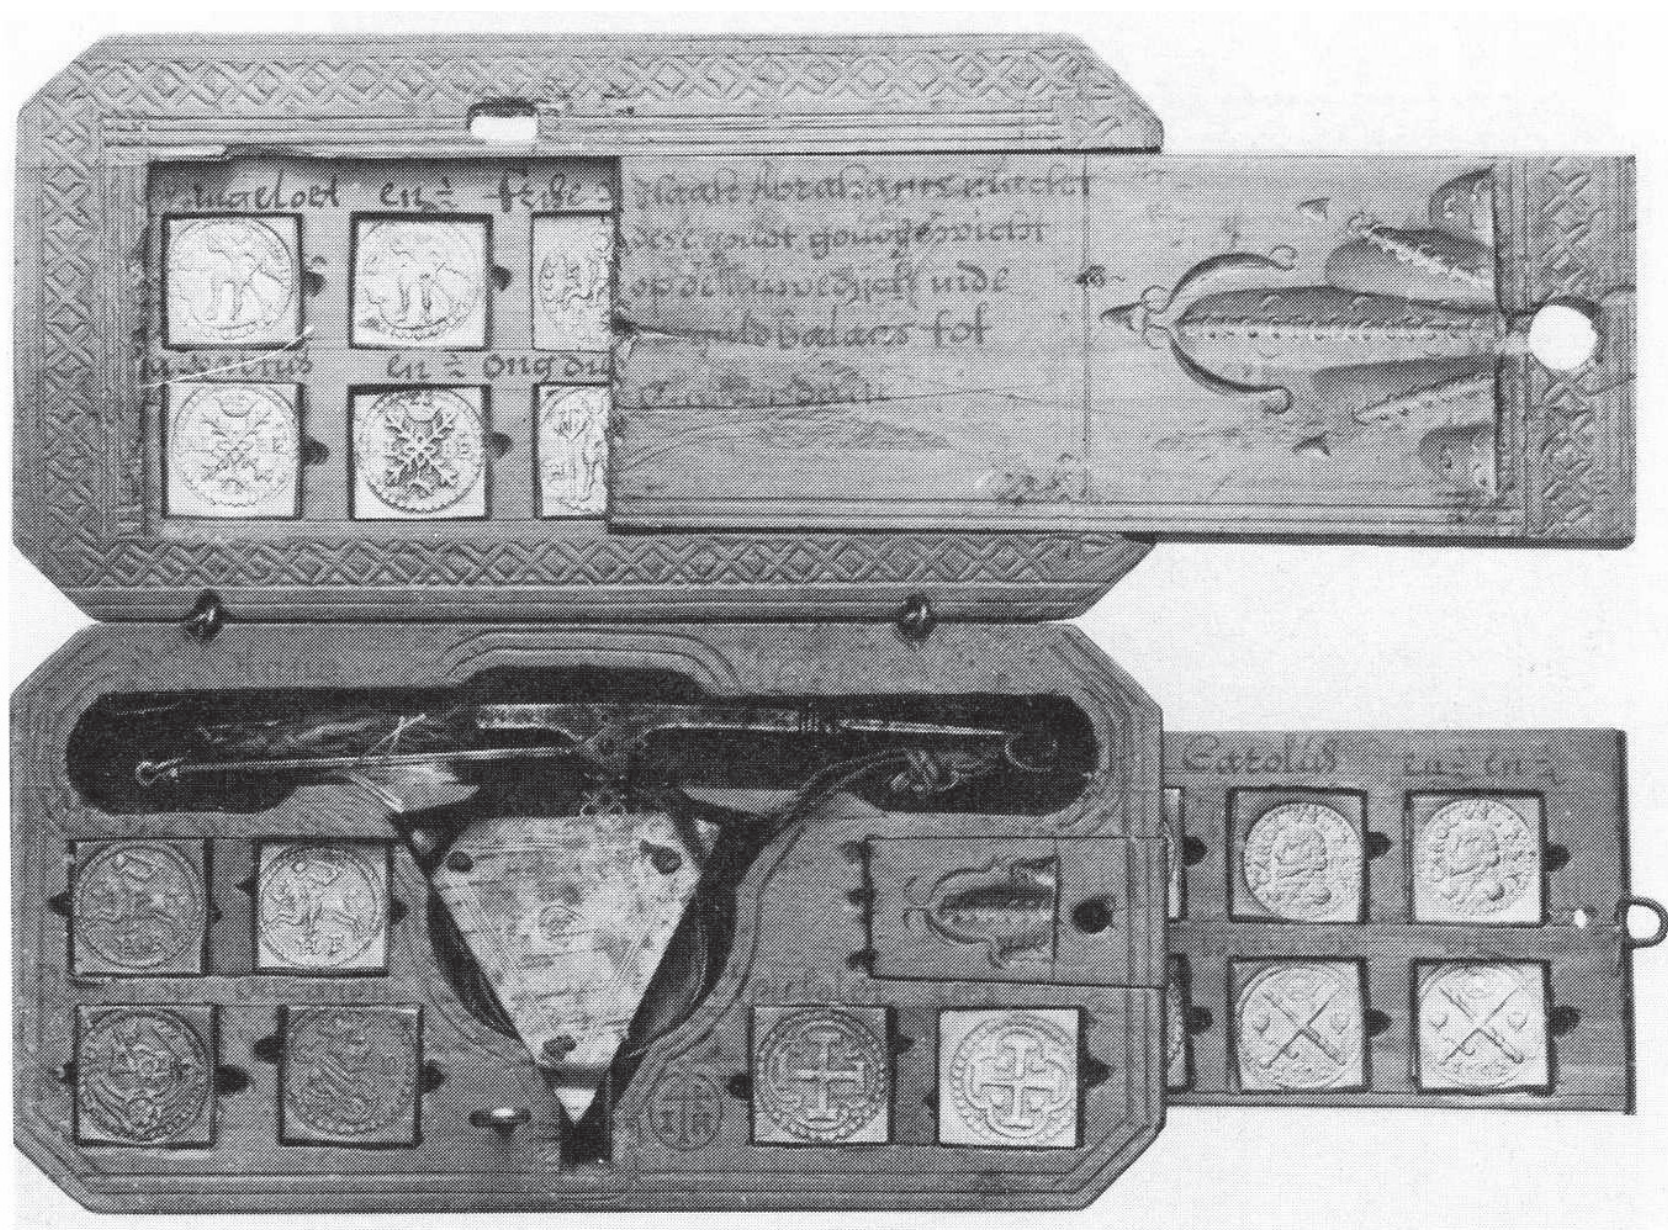

Vestigingsplaats Amsterdam

Type doos Muntgewichtdoos   Formaat Klein   Vakjes **6 + 10 + 10**   Afm. 13,0 x 6,7 x 3,7 cm

Datering **1656**   Eeuw ☐15 ☐16 ☒17 ☐18 ☐19

Bron foto Waagen Auktion Essen 1985, Laufkoetter 2019