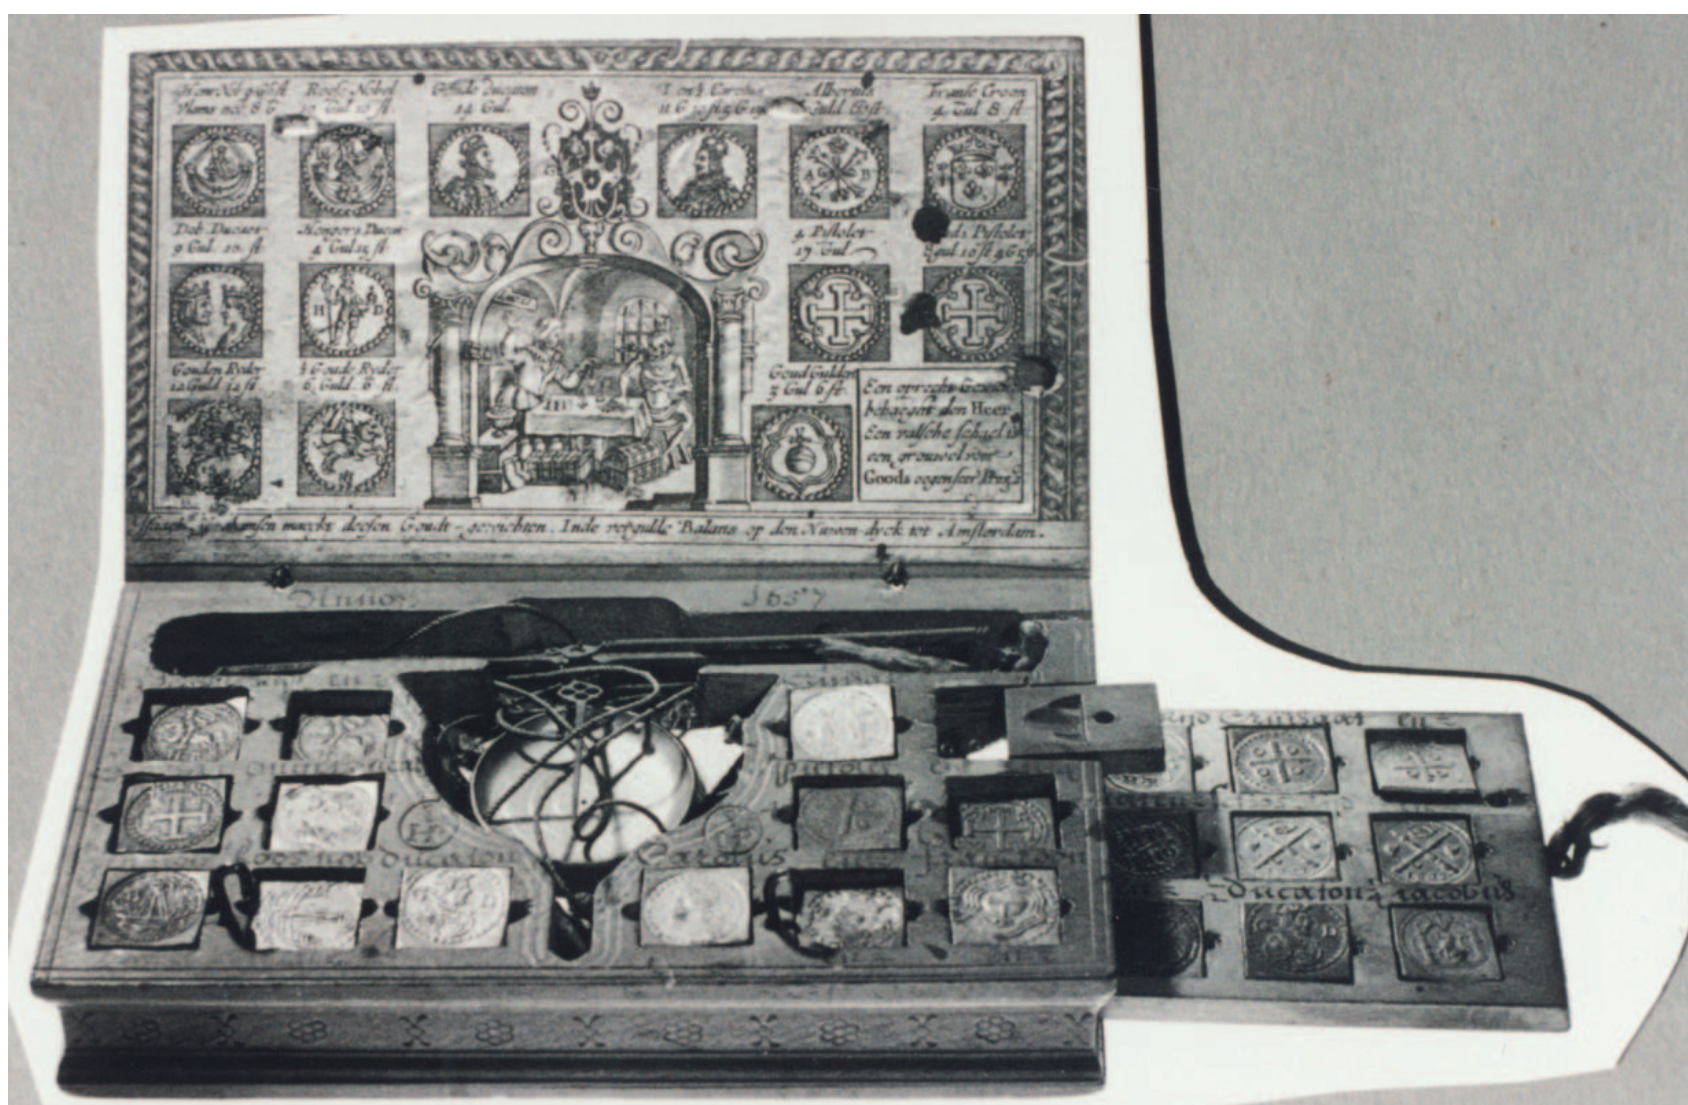

Formaat Middel

Vakjes **13 + 18**

Afm. 15,3 x 8,8 x 3,4 cm

Datering **1657**

Eeuw 15 16 17 18 19

Bron foto Schulman 1995

Vestigingsplaats Amsterdam

Type doos Muntgewichtdoos