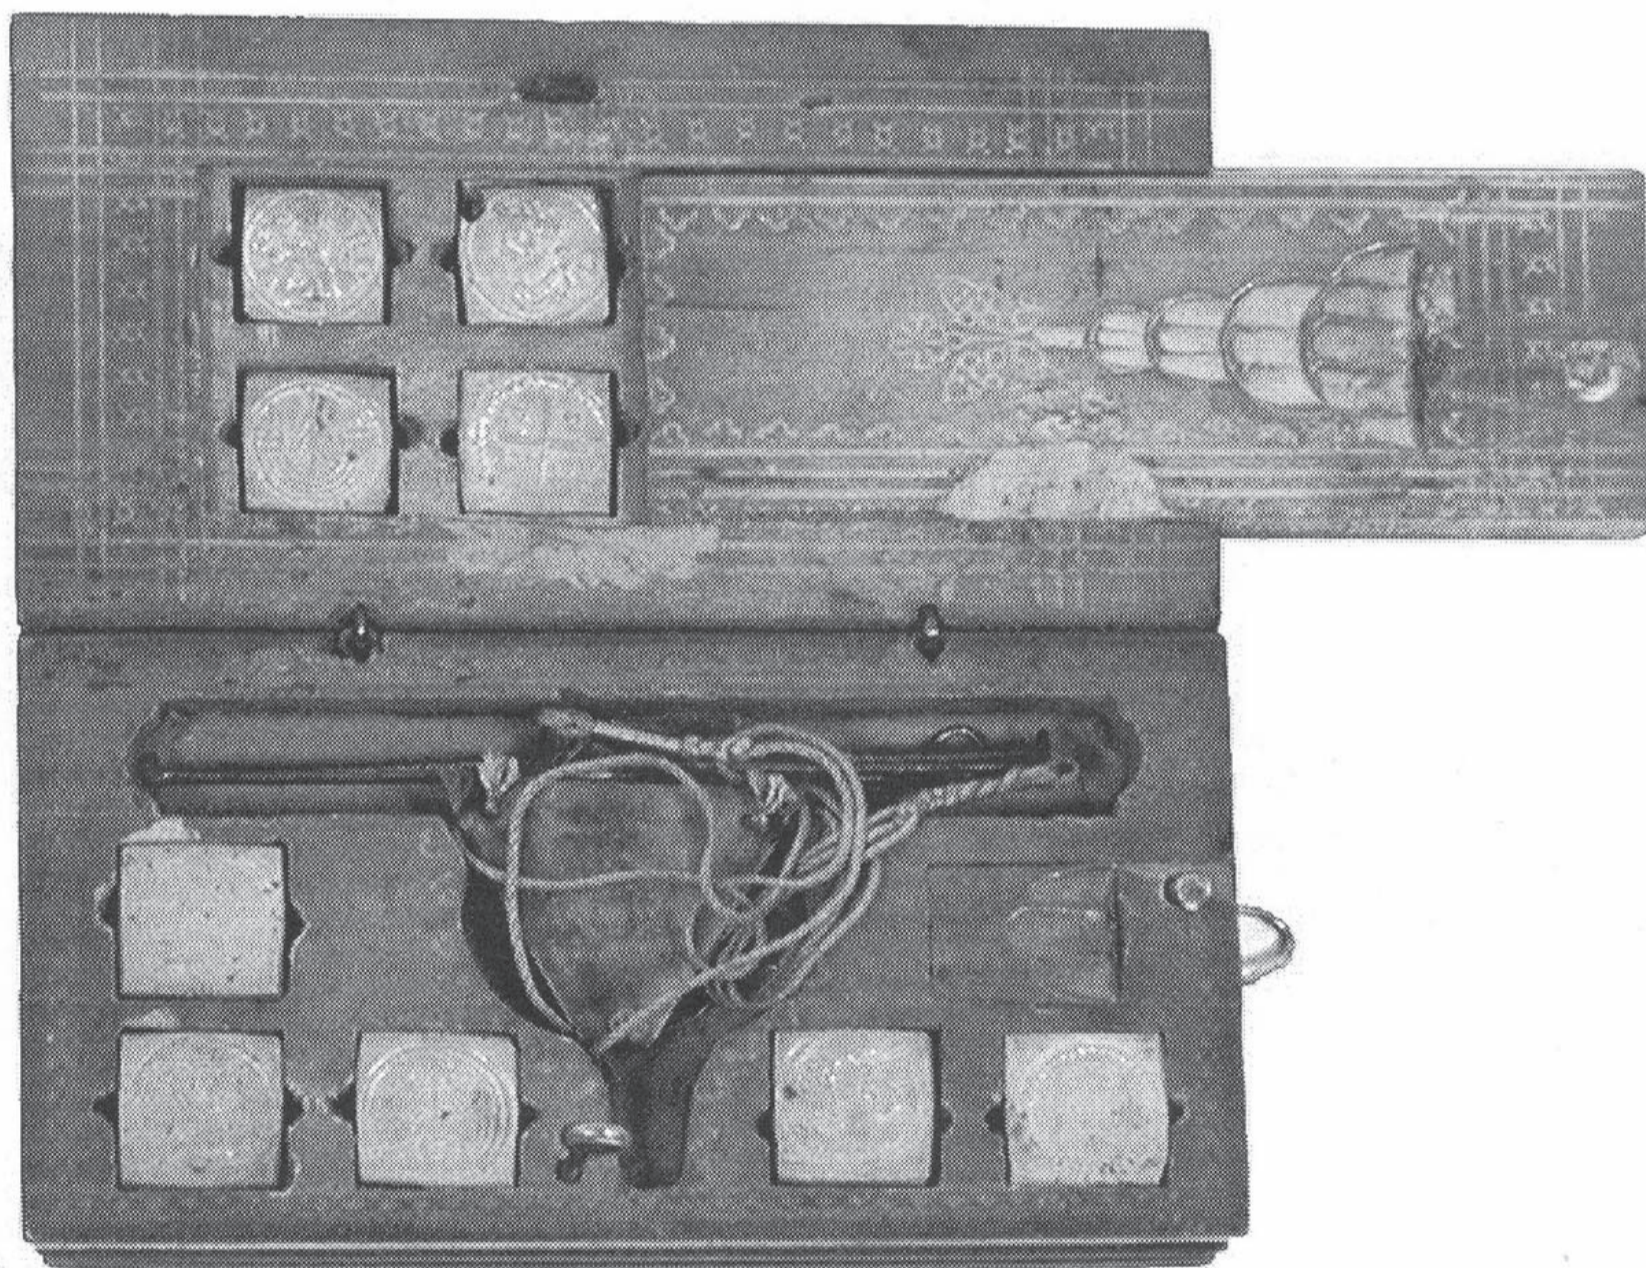

Vestigingsplaats Antwerpen

Type doos Muntgewichtdoos

Formaat Klein

Vakjes **5+ 8 + 8**

Afm. 12,8 x 6,7 x 4,1 cm

Datering

Eeuw 15 16 17 18 19

Bron foto Künker 2004