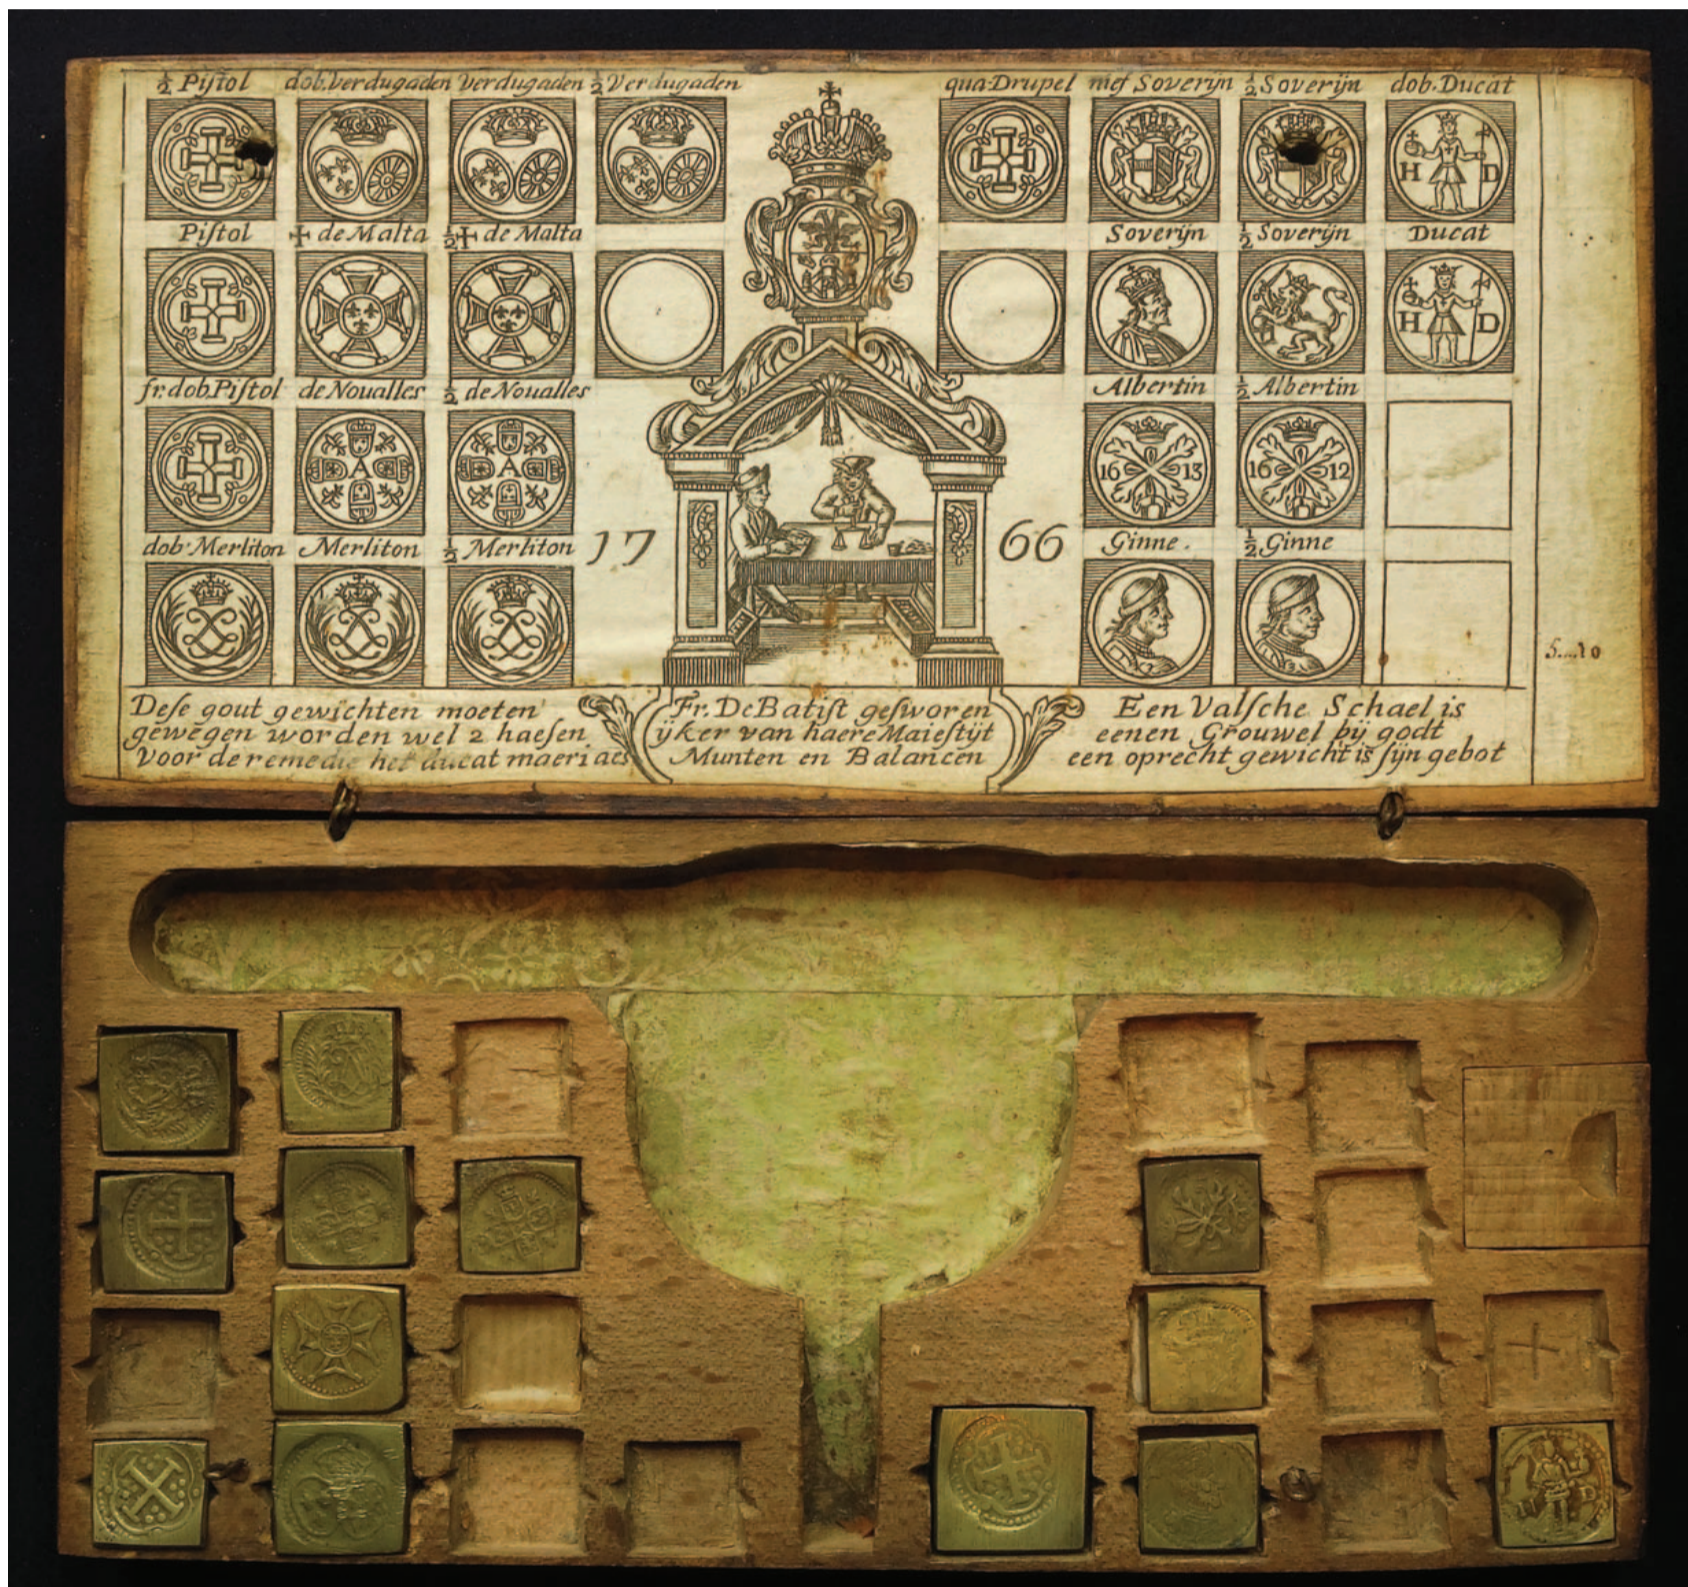

Vestigingsplaats Antwerpen

Type doos Muntgewichtdoos

Formaat Middel

Vakjes 24

Afm. 20,8 x 10,0 x 2,6 cm

Datering 1766-

Eeuw ☐15 ☐16 ☐17 ☒18 ☐19

Bron foto muntgewicht.nl