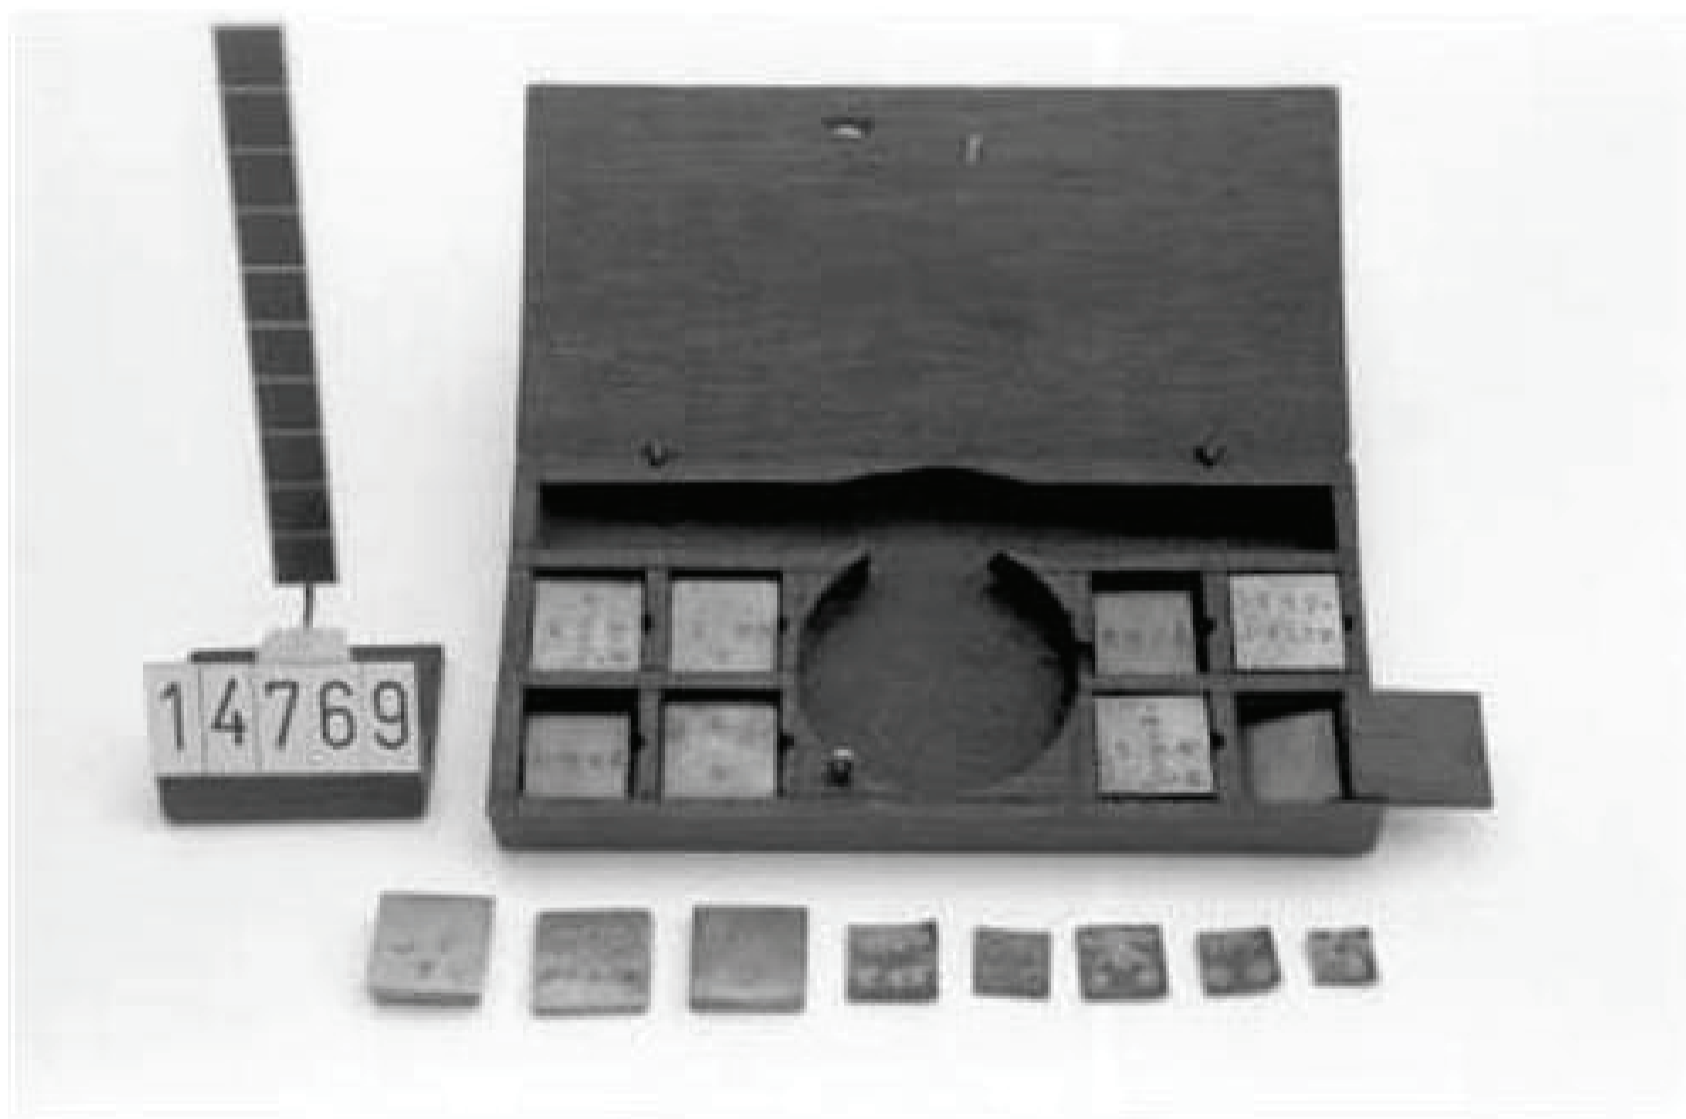

Vestigingsplaats Brussel

Type doos Muntgewichtdoos Formaat Klein Vakjes 7 Afm.

Datering Eeuw 15 16 17 18 19

Bron foto Rijksmuseum Boerhaave 2021

Vestigingsplaats Brussel

Type doos Muntgewichtdoos

Formaat Klein

Vakjes 8

Afm. 14,7 x 6,9 x 1,8 cm

Datering

Eeuw 15 16 17 18 19

Bron foto muntgewicht.nl 2004

Vestigingsplaats Brussel

Type doos Muntgewichtdoos

Formaat Middel

Vakjes 17

Afm. 15,4 x 8,7 x 4,3 cm

Datering

Eeuw 15 16 17 18 19

Bron foto Huis Van Gijn 2022 / muntgewicht.nl 2004

Vestigingsplaats Brussel

Type doos Löwenwaage

Formaat Groot

Vakjes **13**

Afm. 29 x 19 x 6 cm

Datering

Eeuw 15 16 17 18 19

Bron foto muntgewicht.nl