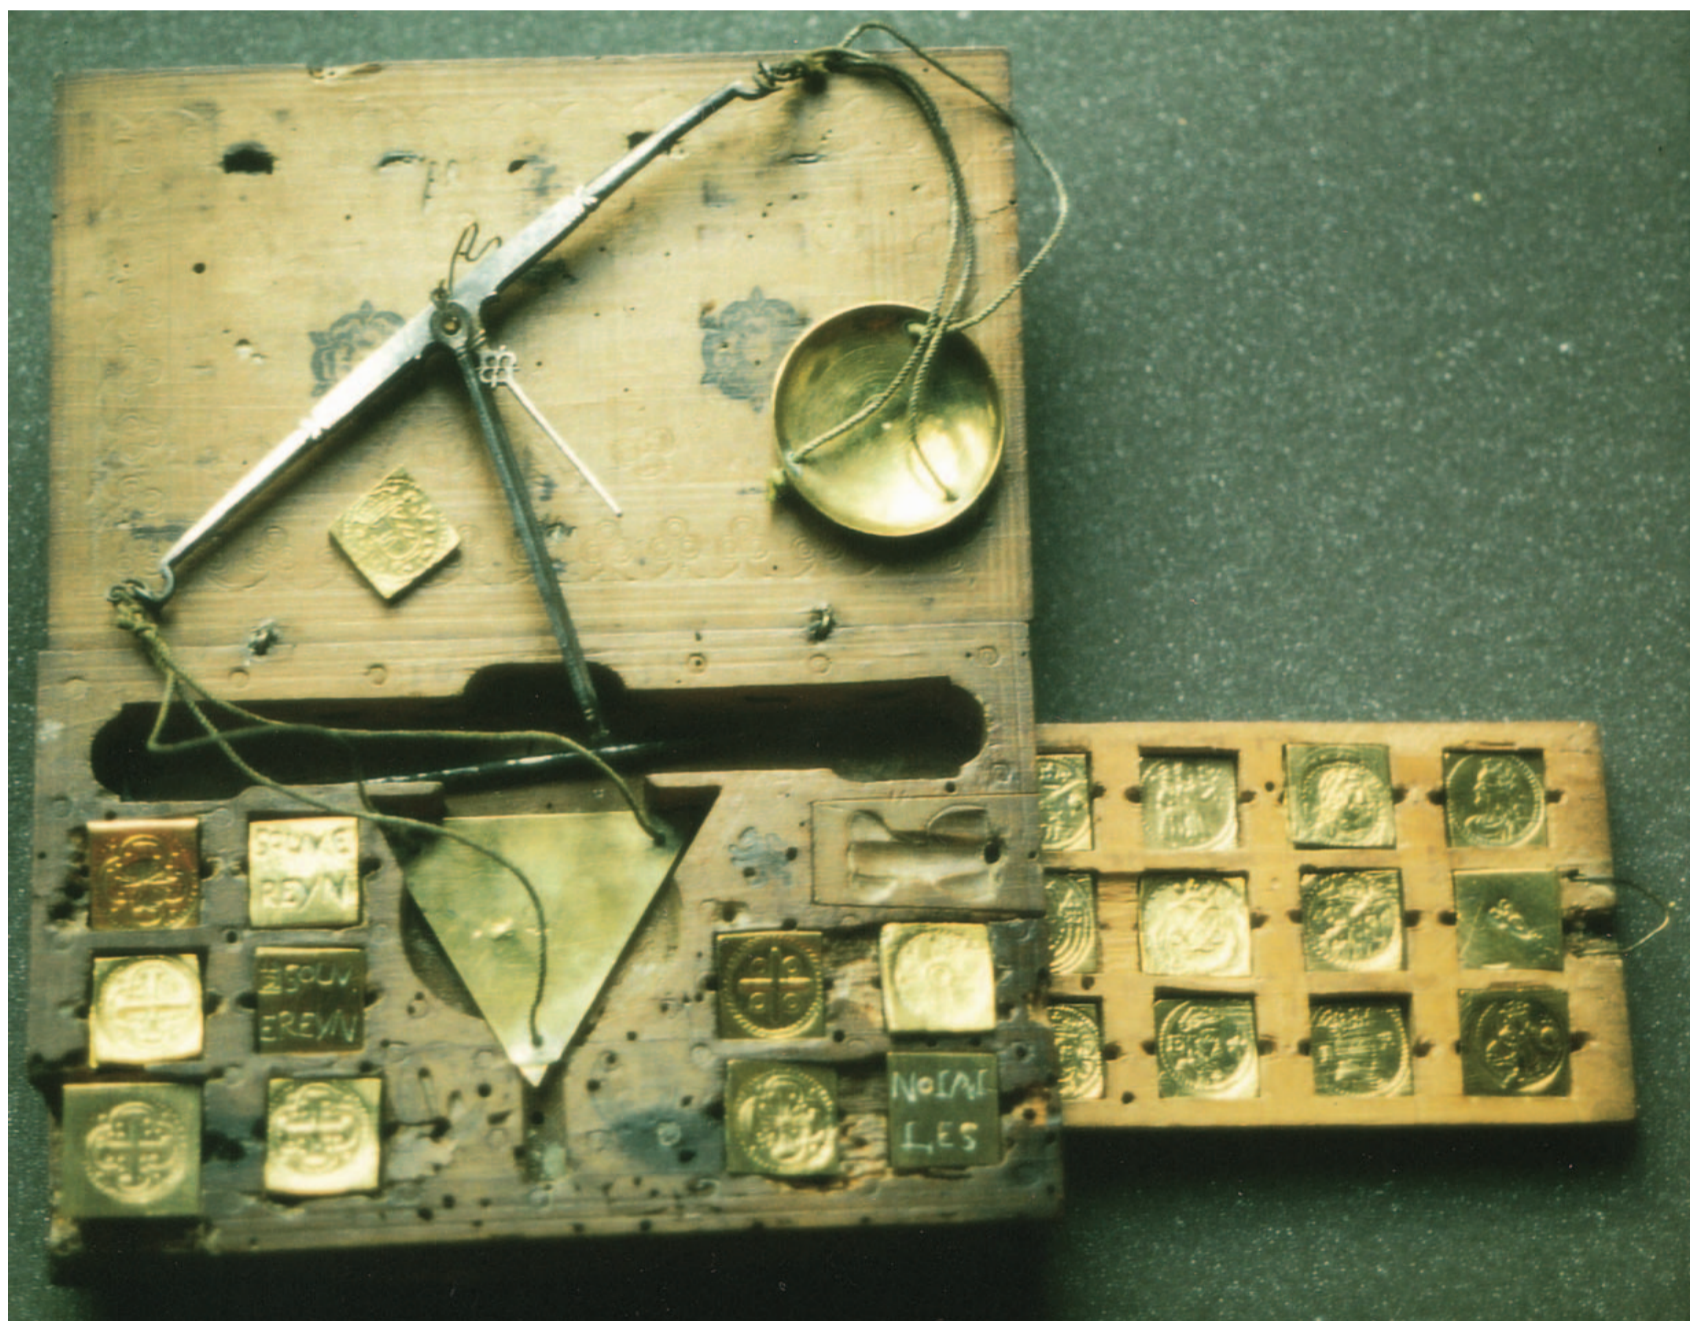

Vestigingsplaats Middelburg

Type doos Muntgewichtdoos

Formaat Middel

Vakjes 10 + 15

Afm.

Datering 1614

Eeuw 15 16 17 18 19

Bron foto Hendrikse 2021

Vestigingsplaats Middelburg

Type doos Muntgewichtdoos

Formaat Middel

Vakjes 10 + 15

Afm. 14,8 x 9,0 x 3,3 cm

Datering 1620

Eeuw 15 16 17 18 19

Bron foto muntgewicht.nl

Vestigingsplaats Middelburg

Type doos Muntgewichtdoos

Formaat Middel

Vakjes **13 + 18**

Afm. 15,7 x 8,9 x 3,4 cm

Datering

Eeuw 15 16 17 18 19

Bron foto muntgewicht.nl

Vestigingsplaats Middelburg

Type doos Muntgewichtdoos

Formaat Middel

Vakjes **13 + 18**

Afm. 16,0 x 9,0 x 3,3 cm

Datering

Eeuw 15 16 17 18 19

Bron foto Schulman 373, kavel 822 (15-12-2022)