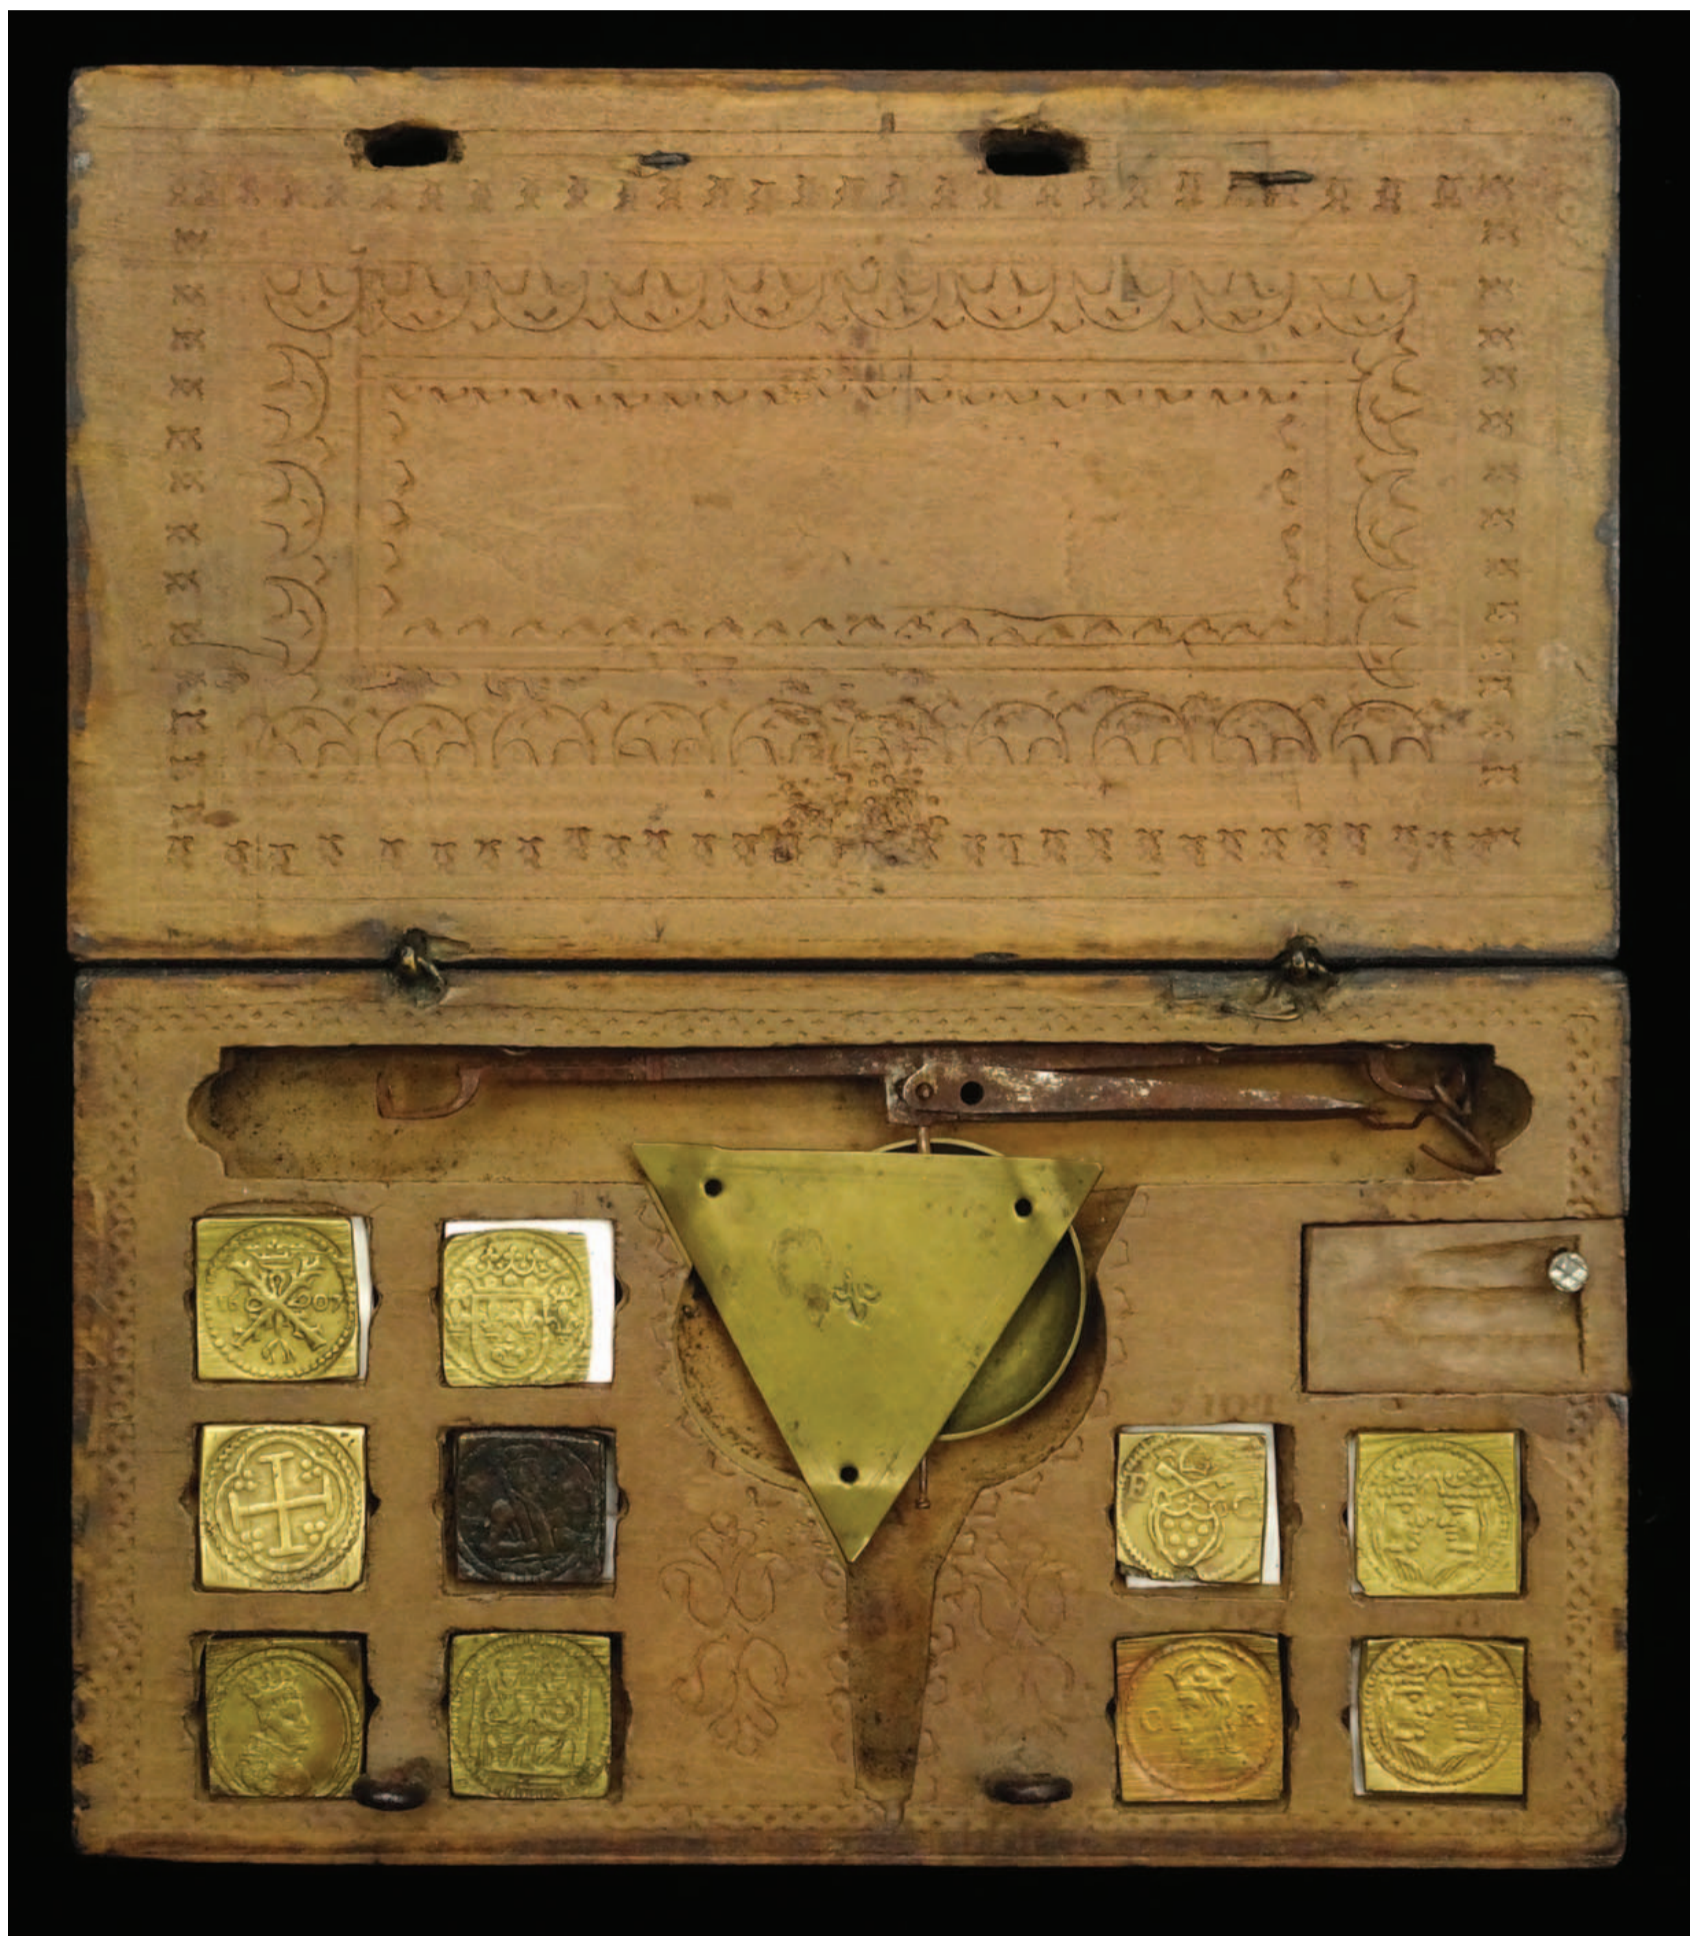

Vestigingsplaats Hamburg

Type doos Muntgewichtdoos

Formaat Klein

Vakjes 8

Afm.

Datering 1667

Eeuw 15 16 17 18 19

Bron foto Homann 2009

Vestigingsplaats Antwerpen

Type doos Muntgewichtdoos

Formaat Middel

Vakjes **10 + 15**

Afm. 15,4 x 8,9 x 3,6 cm

Datering

Eeuw 15 16 17 18 19

Bron foto muntgewicht.nl

Vestigingsplaats Antwerpen

Type doos Muntgewichtdoos

Formaat Middel

Vakjes **10 + 15**

Afm. 14,7 x 8,9 x 2,9 cm

Datering

Eeuw 15 16 17 18 19

Bron foto muntgewicht.nl

Vestigingsplaats Amsterdam

Type doos Muntgewichtdoos

Formaat Middel

Vakjes **13 + 18**

Afm. 15,8 x 8,7 x 3,7 cm

Datering

Eeuw 15 16 17 18 19

Bron foto muntgewicht.nl