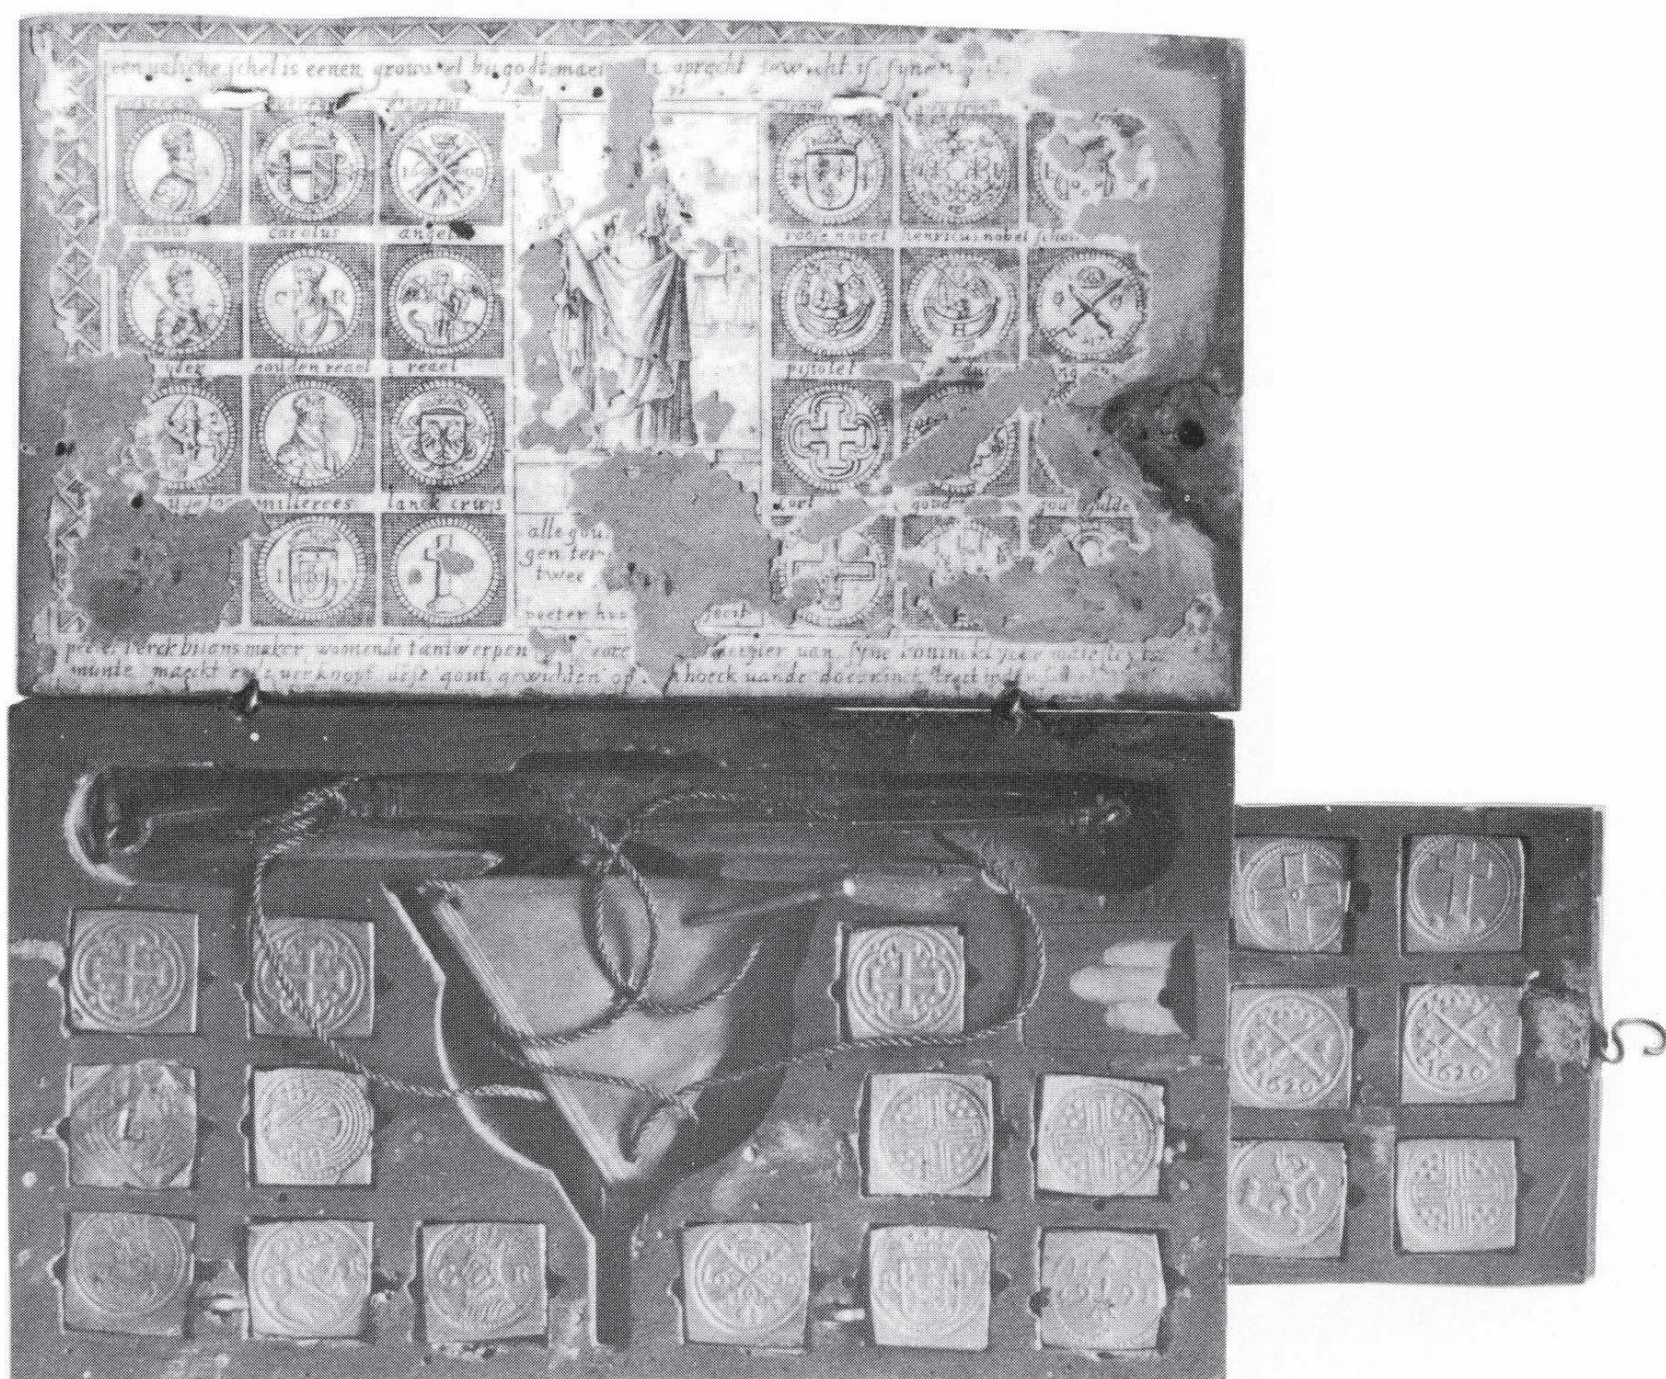

Formaat Middel

Vakjes **13 + 18**

Afm. 15,7 x 8,8 x 3,3 cm

Datering **1648-**

Eeuw 15 16 17 18 19

Bron foto Waagen Auktion Essen 1982

Vestigingsplaats Antwerpen

Type doos Muntgewichtdoos