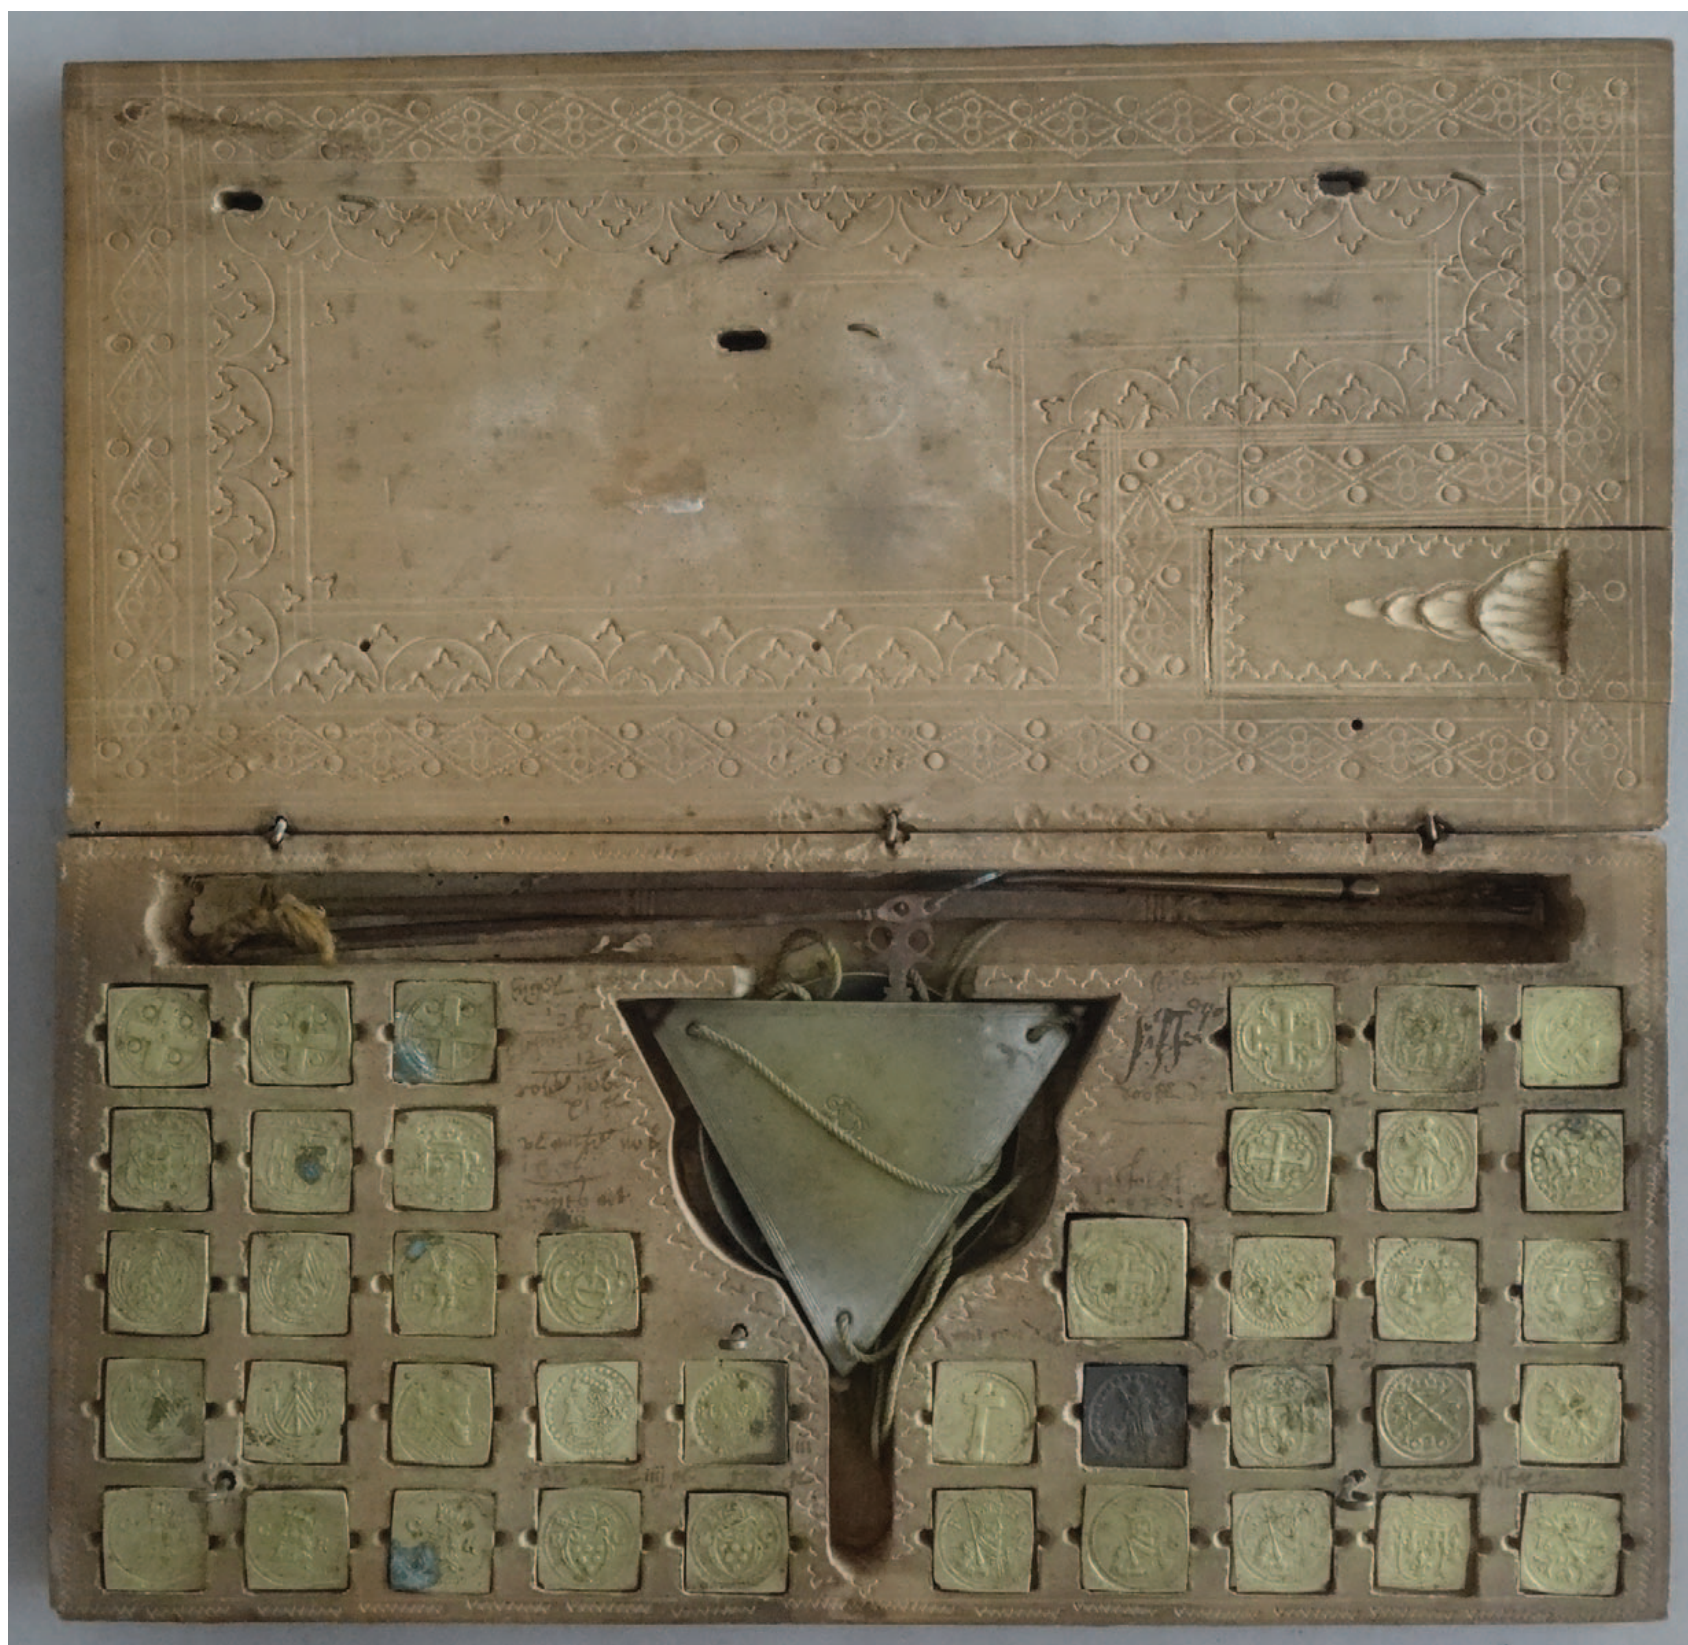

Vestigingsplaats Antwerpen

Type doos Muntgewichtdoos

Formaat Groot

Vakjes **40**

Afm. 25,6 x 12,5 x 3,0 cm

Datering

Eeuw ☐15 ☐16 ☒17 ☐18 ☐19

Bron foto Schulman 1999, muntgewicht.nl