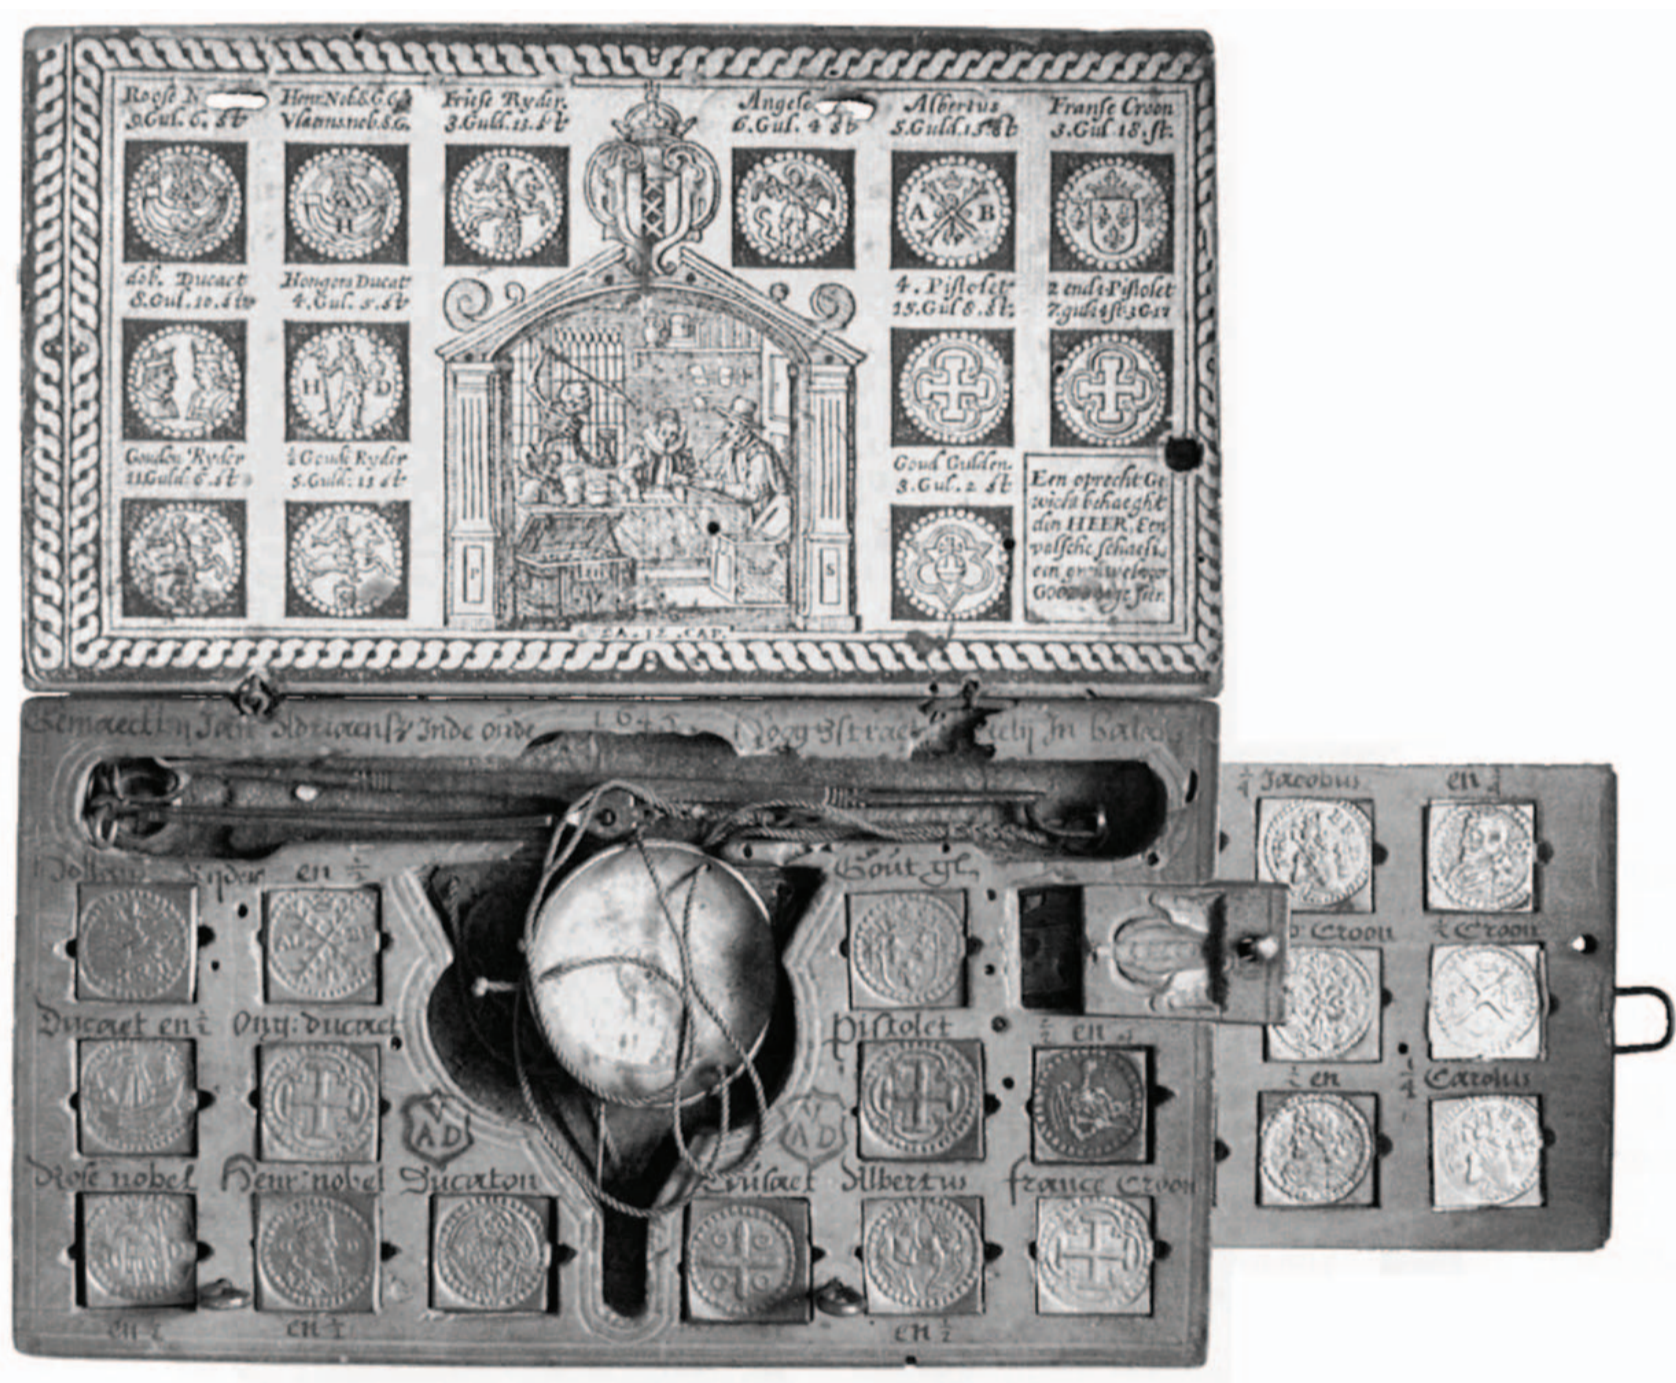

Vestigingsplaats Amsterdam

Type doos Muntgewichtdoos

Formaat Middel

Vakjes 13 + 18

Afm. 15,4 x 8,7 x 3,4 cm

Datering 1645

Eeuw 15 16 17 18 19

Bron foto Schulman 2001