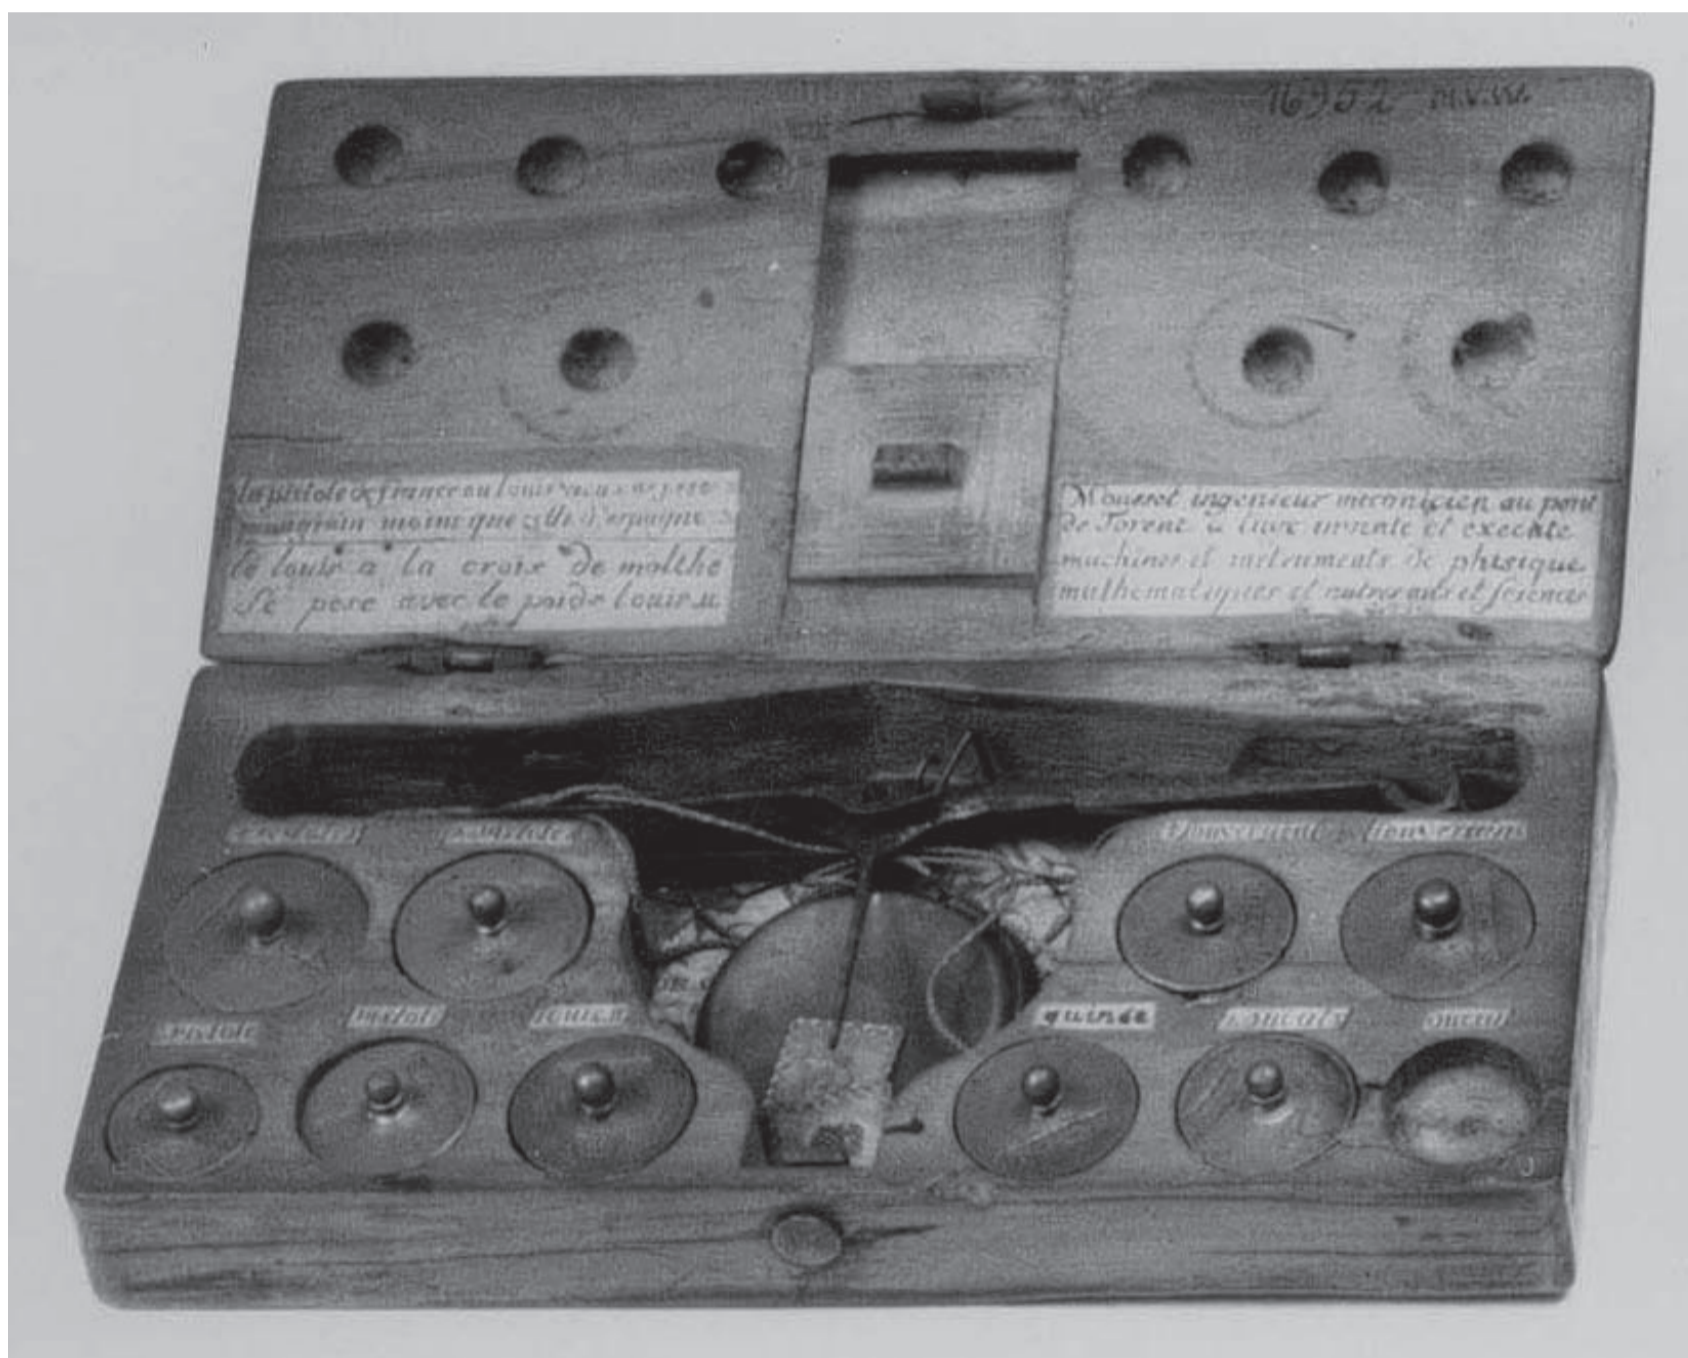

Type doos Muntgewichtdoos

Formaat Klein

Vakjes **10**

Afm.

Datering

Eeuw 15 16 17 18 19

Bron foto muntgewicht.nl

Vestigingsplaats Luik (Liège)