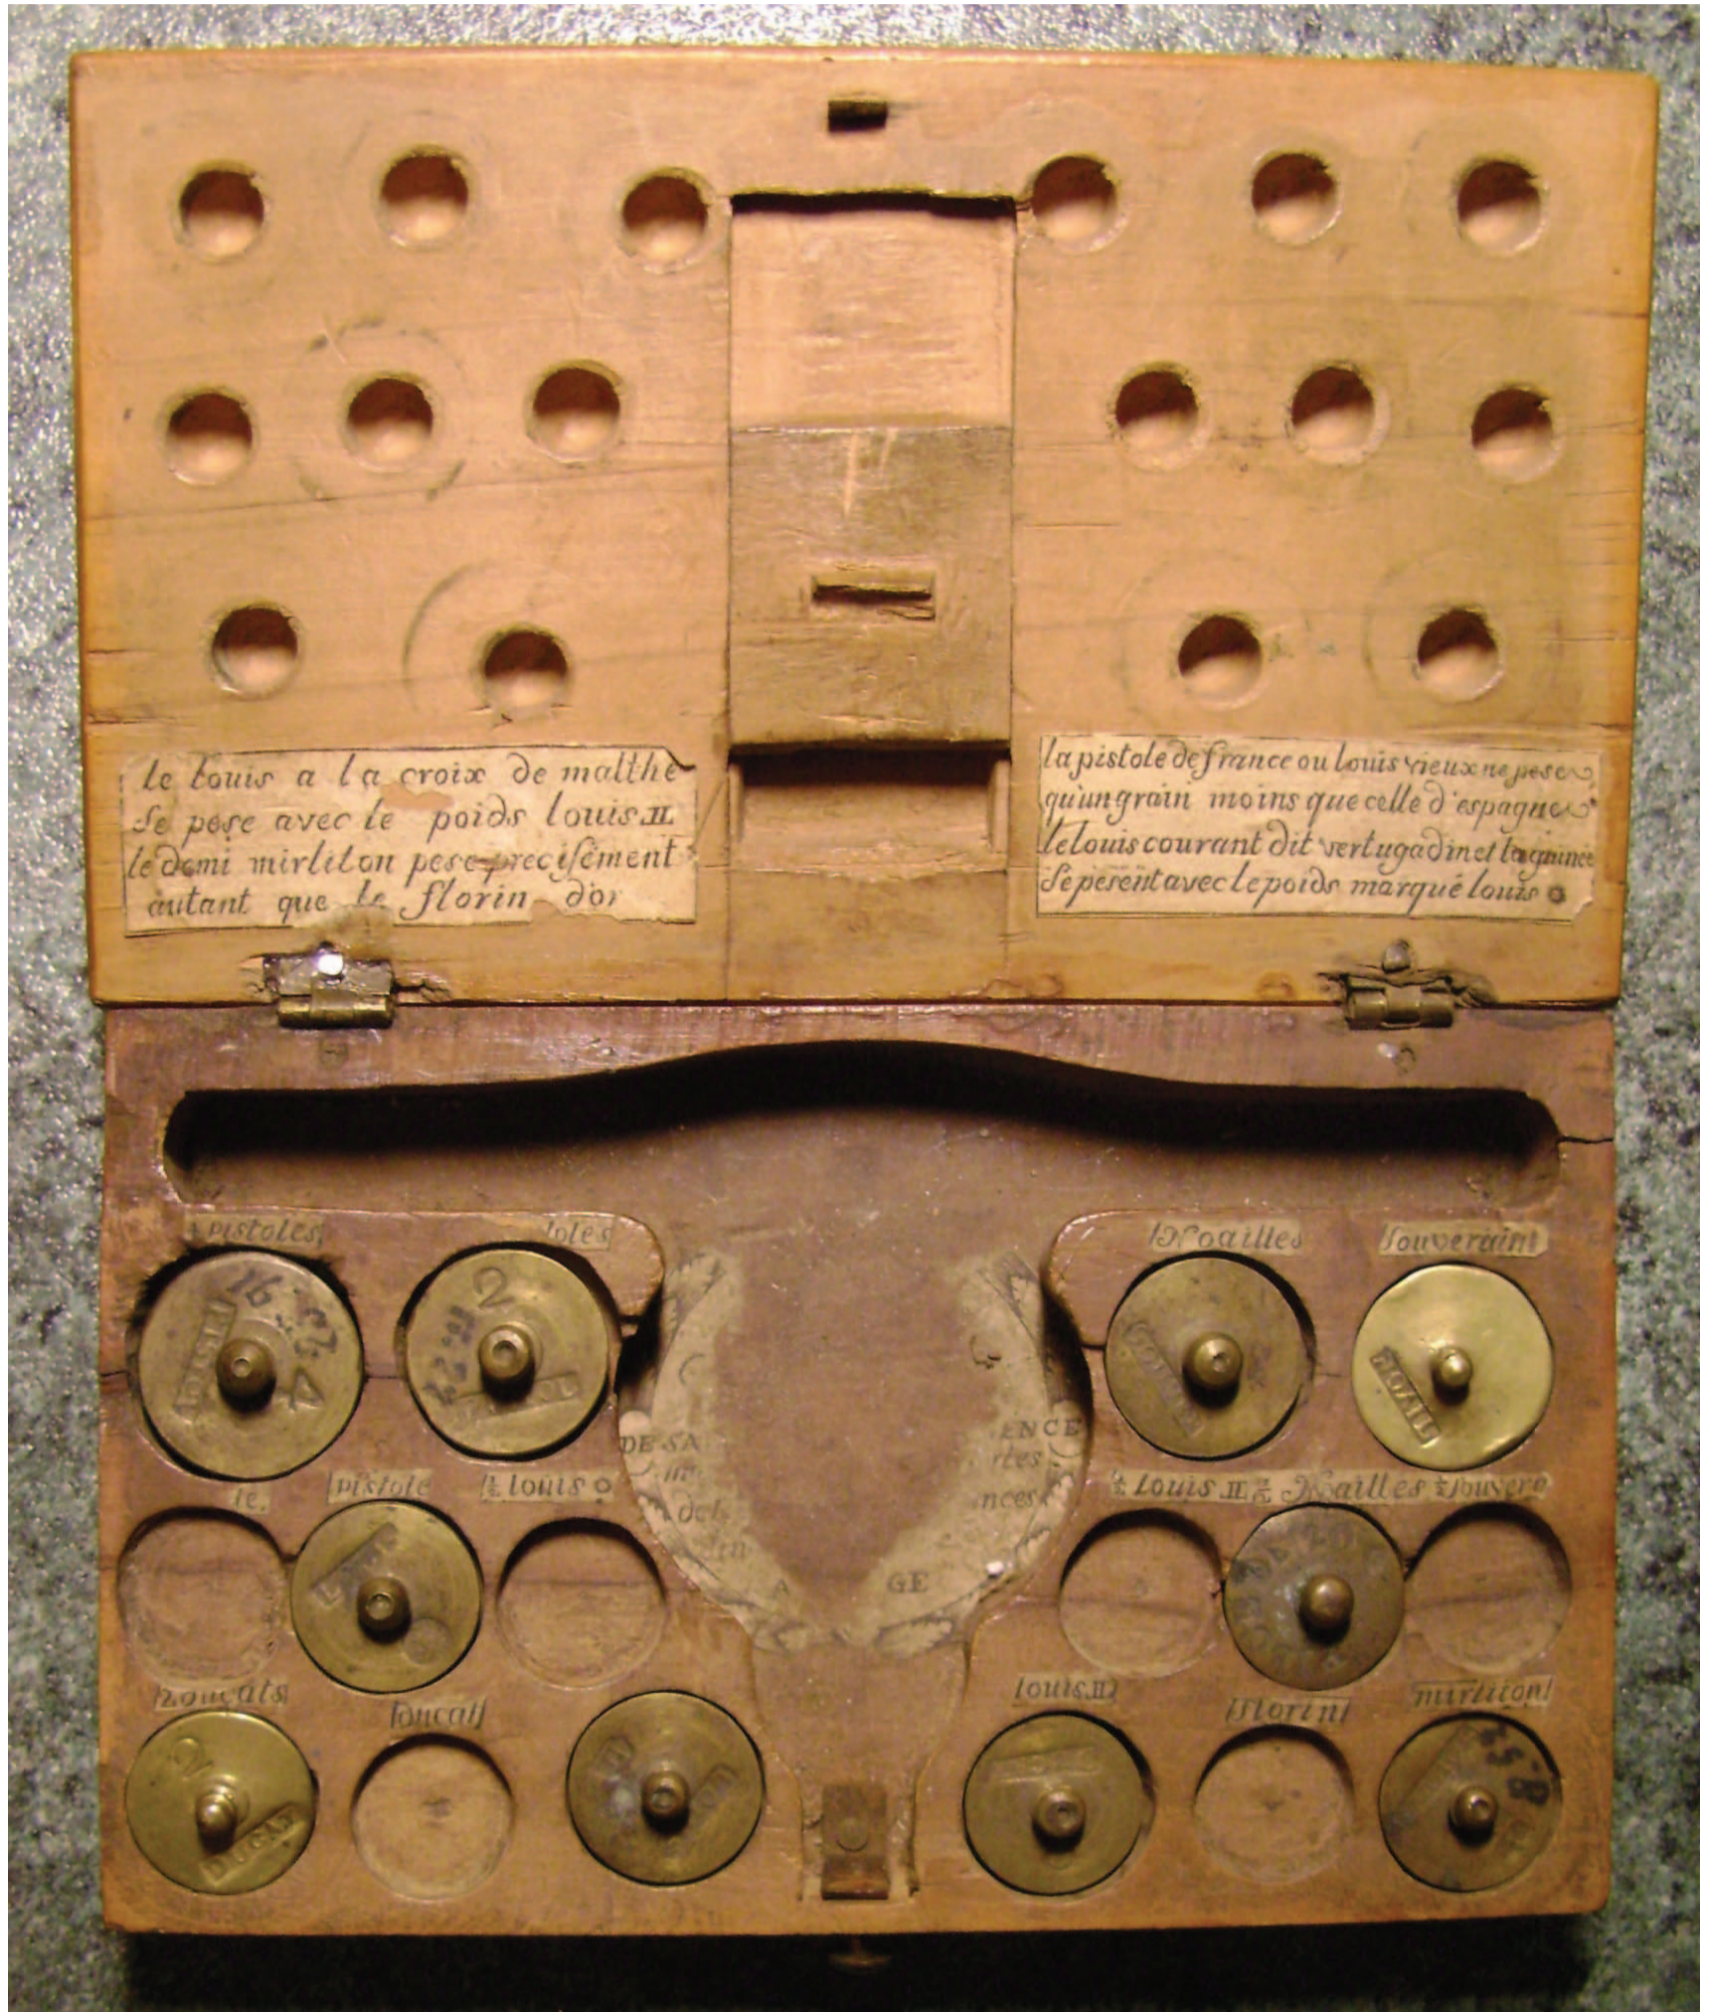

Type doos Muntgewichtdoos

Formaat Middel

Vakjes 16

Afm.

Datering

Eeuw 15 16 17 18 19

Bron foto muntgewicht.nl

Vestigingsplaats Luik (Liège)