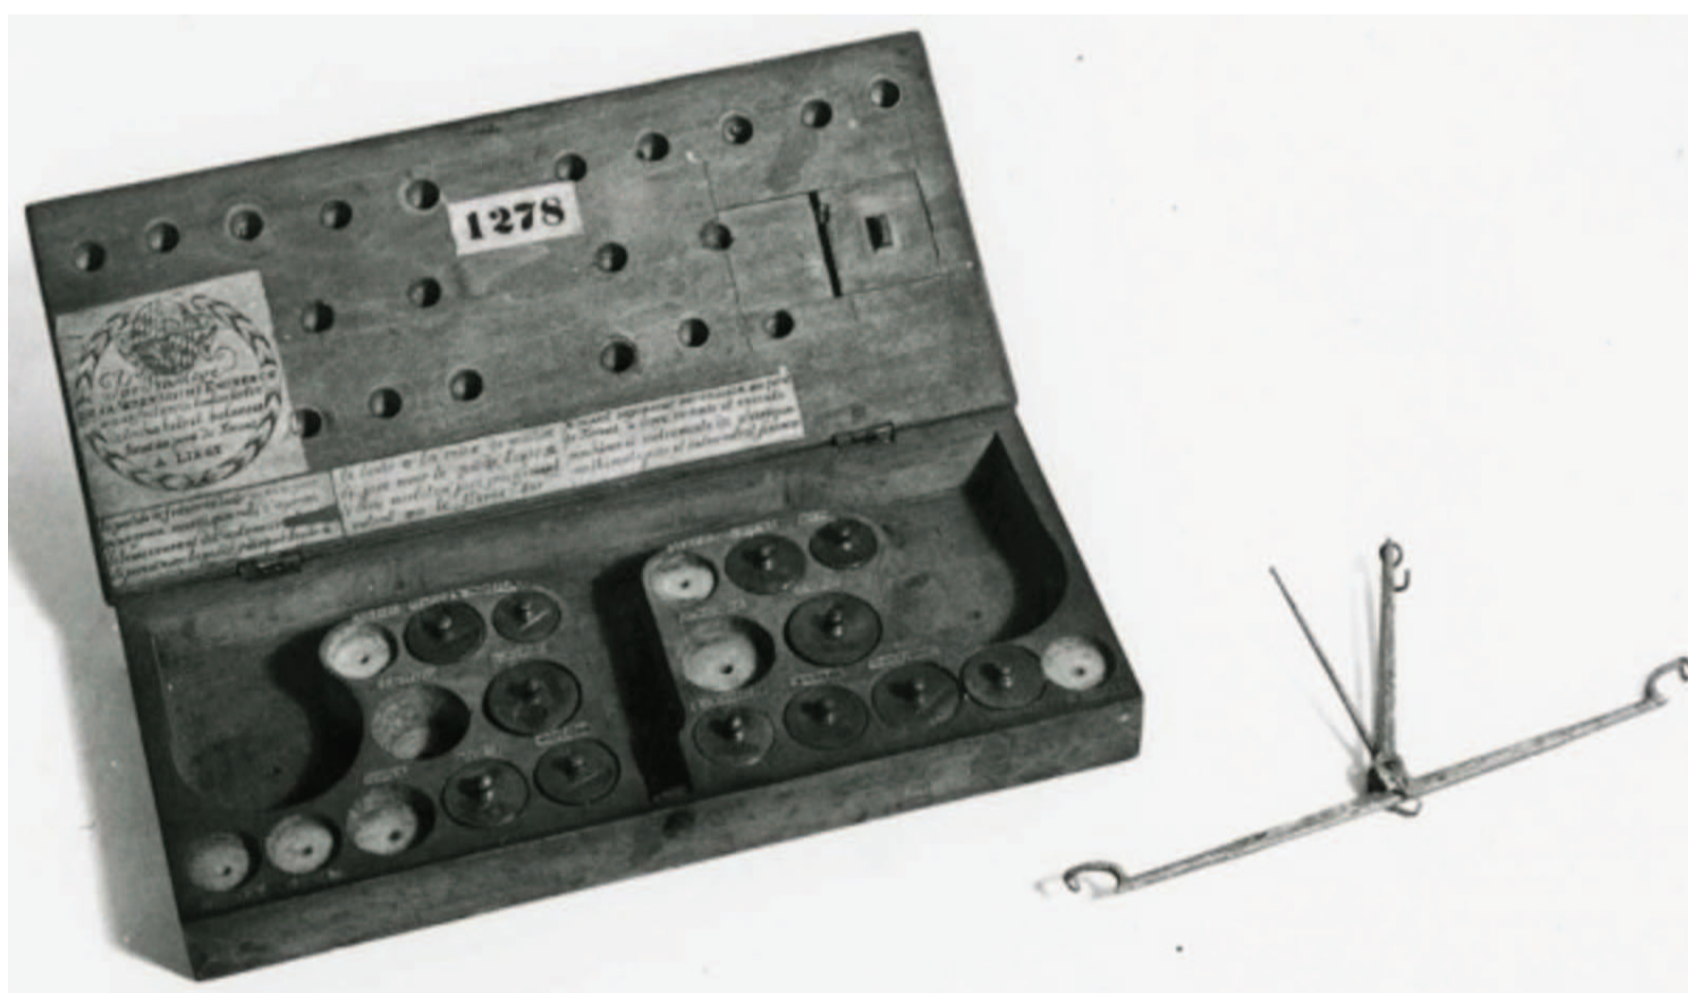

Type doos Muntgewichtdoos

Formaat Groot

Vakjes **20**

Afm. 20,9 x 9,3 x 3,2 cm

Datering

Eeuw 15 16 17 18 19

Bron foto STAM 2020

Vestigingsplaats Luik (Liège)