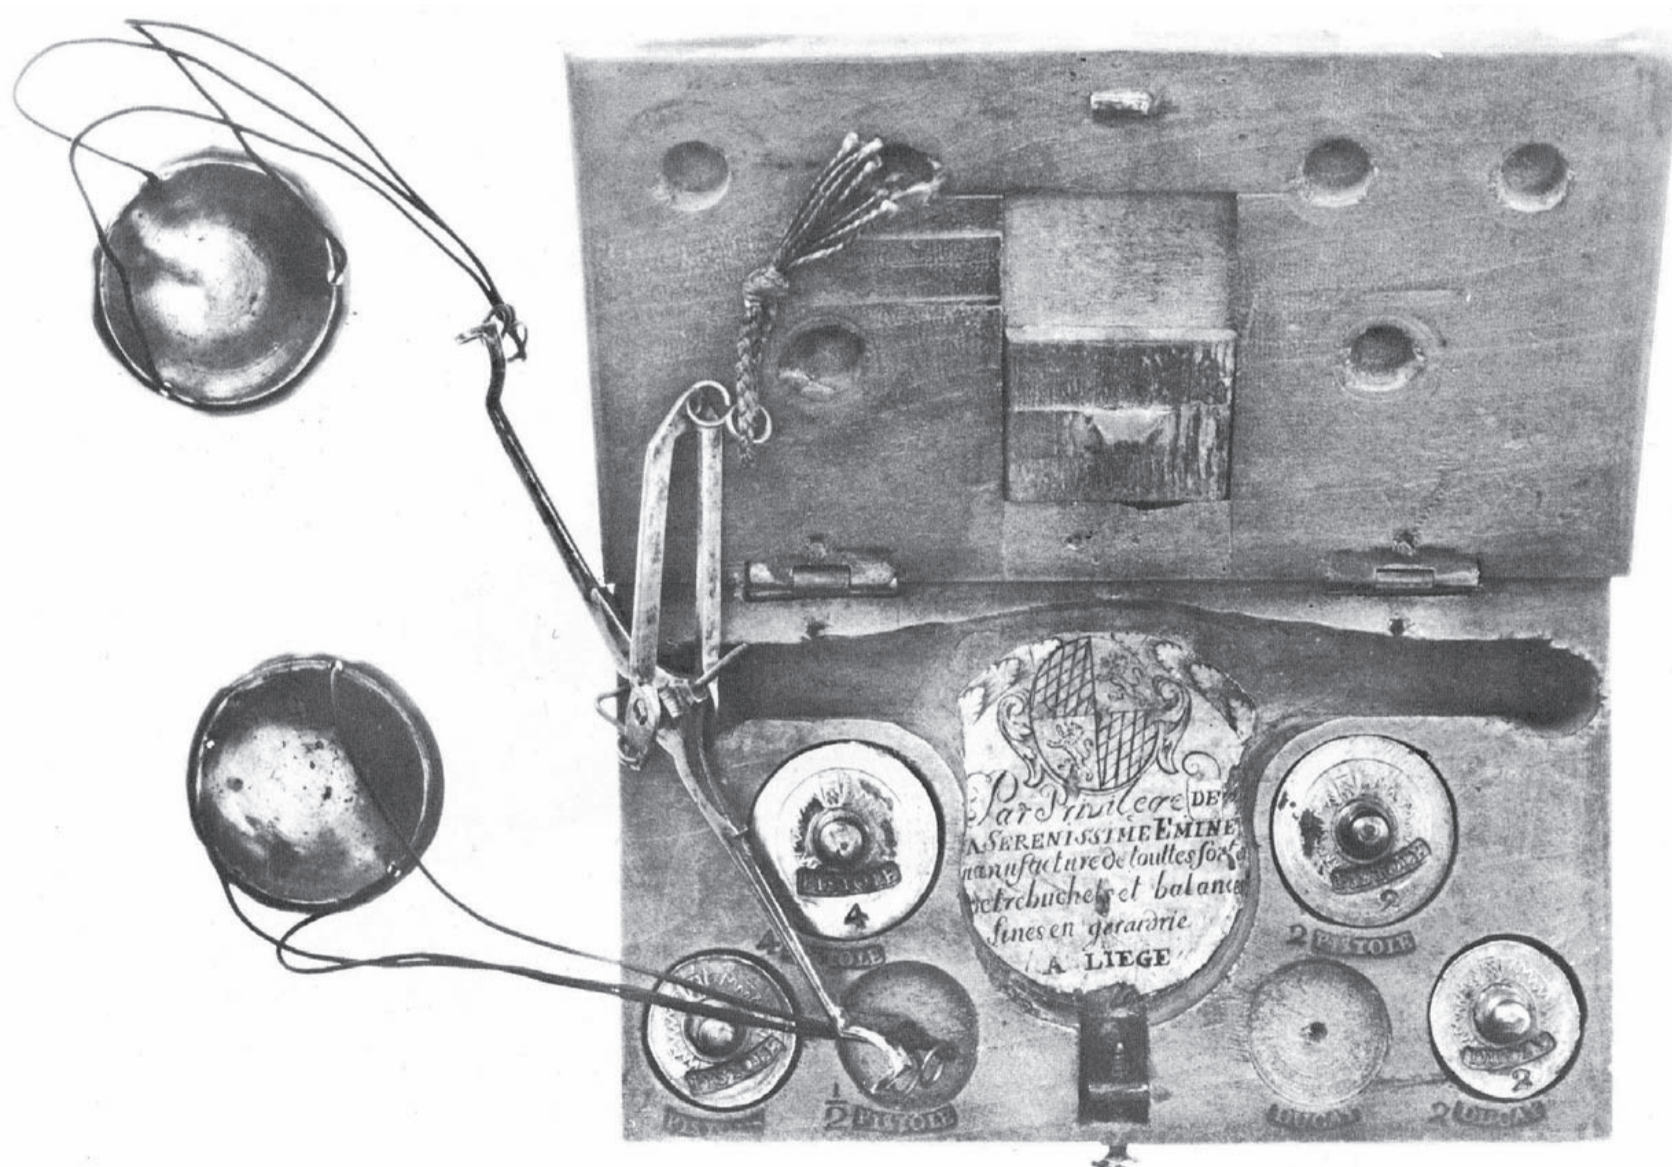

Vestigingsplaats Luik (Liège)

Type doos Muntgewichtdoos

Formaat Klein

Vakjes 6

Afm. 12,0 x 6,5 x 3,0 cm

Datering

Eeuw 15 16 17 18 19

Bron foto Numismatica Wien 1975