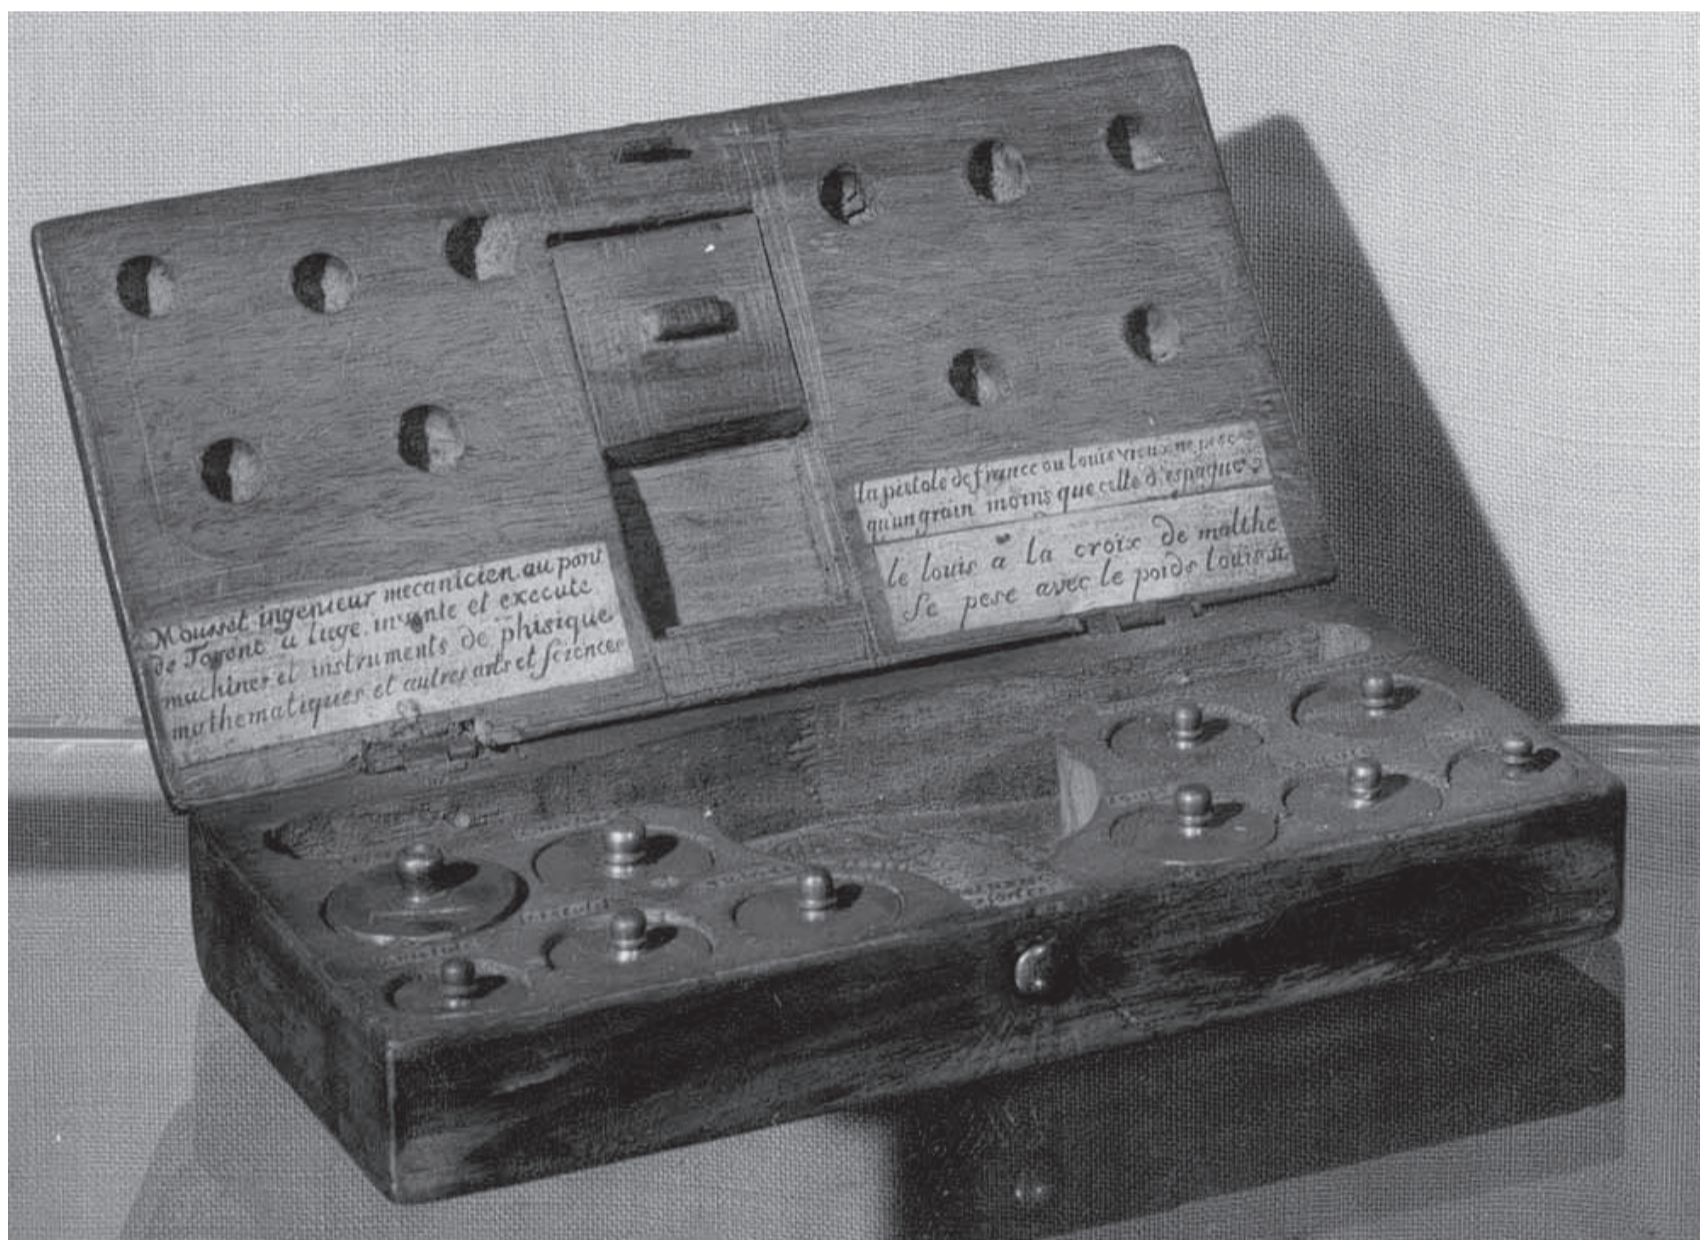

Type doos Muntgewichtdoos

Formaat Klein

Vakjes **10**

Afm.

Datering

Eeuw 15 16 17 18 19

Bron foto muntgewicht.nl

Vestigingsplaats Luik (Liège)