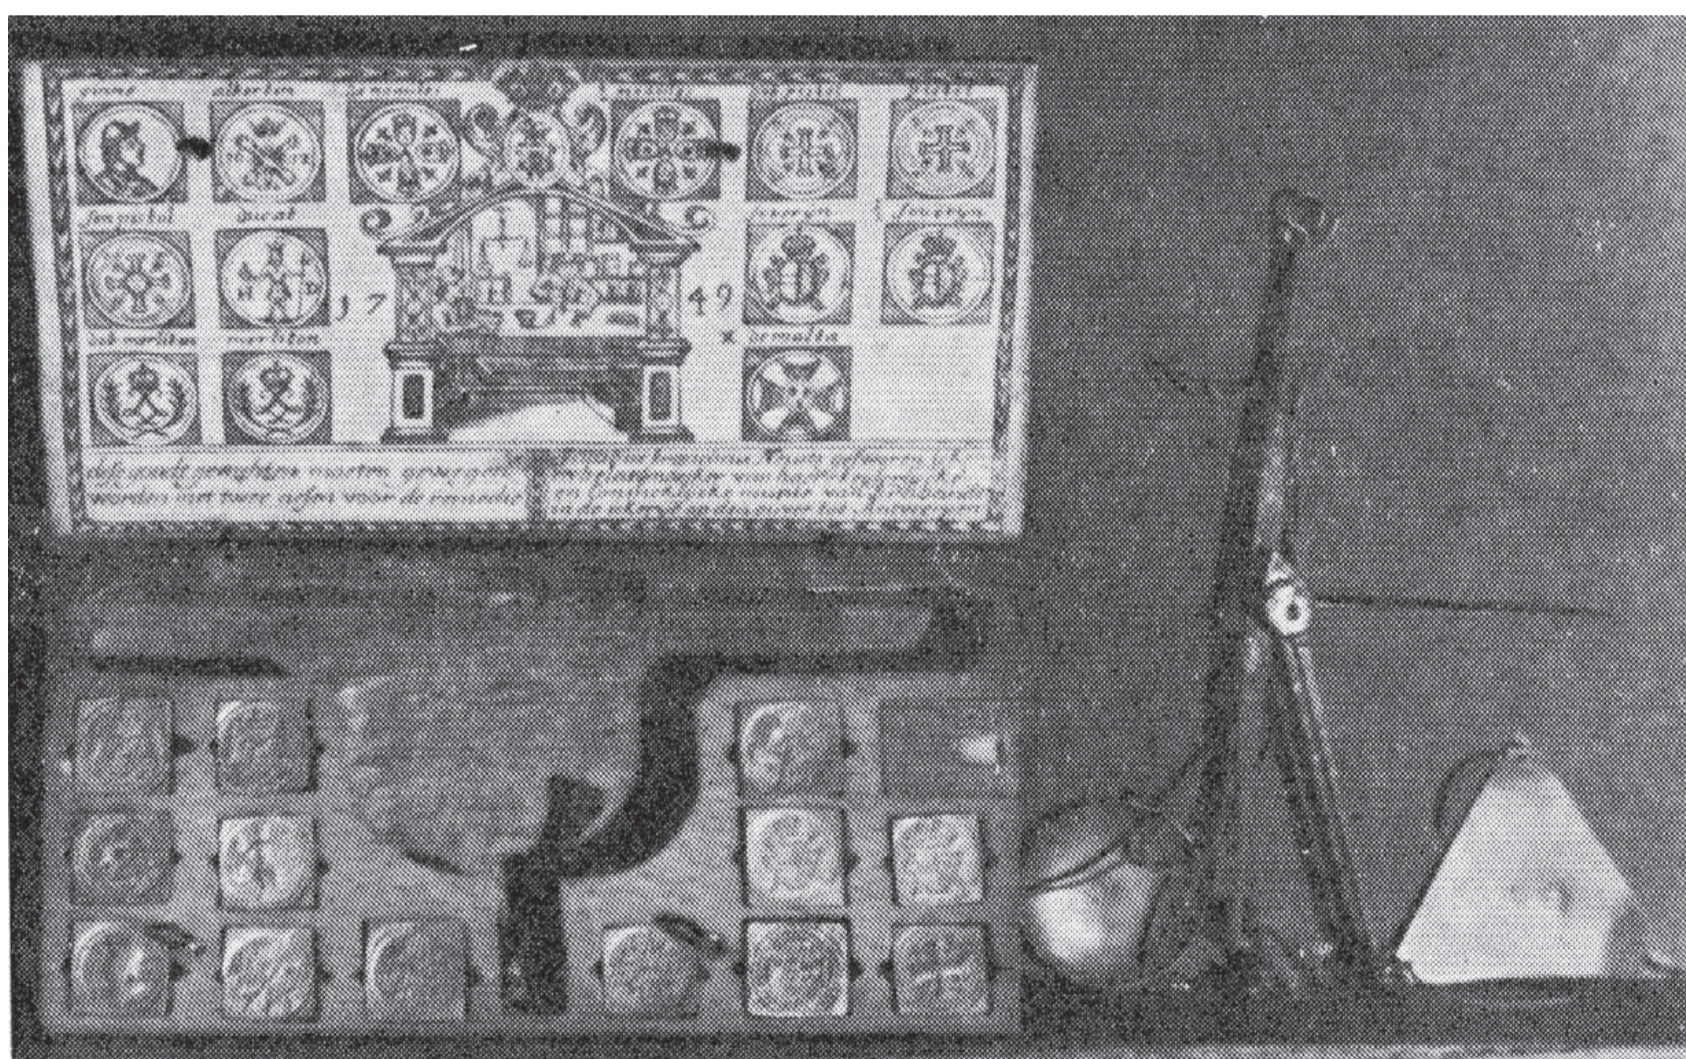

Vestigingsplaats Antwerpen

Type doos Muntgewichtdoos

Formaat Middel

Vakjes **13**

Afm. 15,7 x 7,8 x 3,0 cm

Datering **1749-**

Eeuw 15 16 17 18 19

Bron foto Lucas 1978