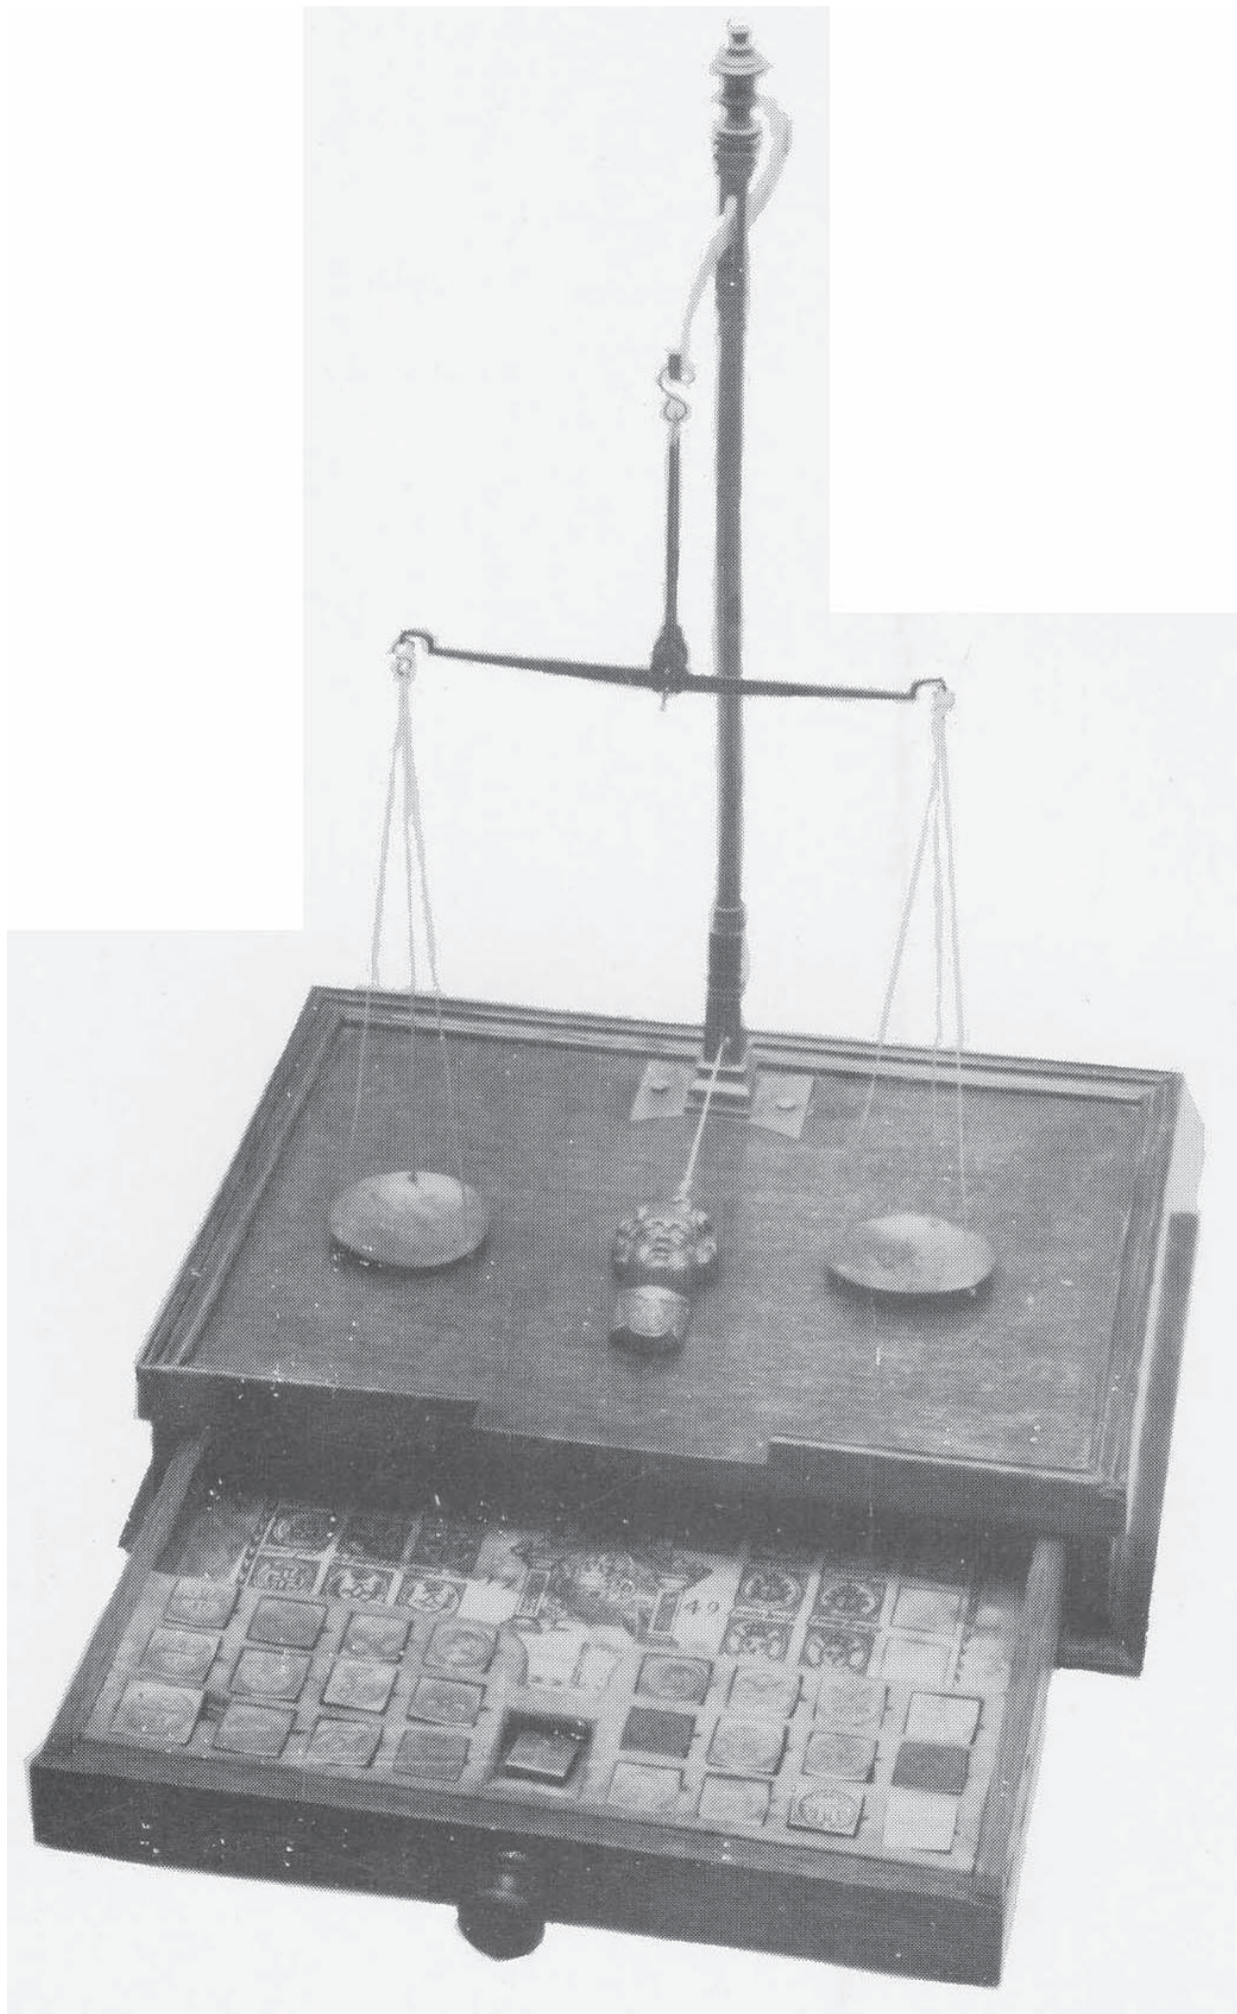

Vestigingsplaats Antwerpen

Type doos Löwenwaage

Formaat Groot

Vakjes **24**

Afm. 26,2 x 21,7 x 5,3 cm

Datering **1749-**

Eeuw ☐15 ☐16 ☐17 ☒18 ☐19

Bron foto Waagen Auktion Essen 1984