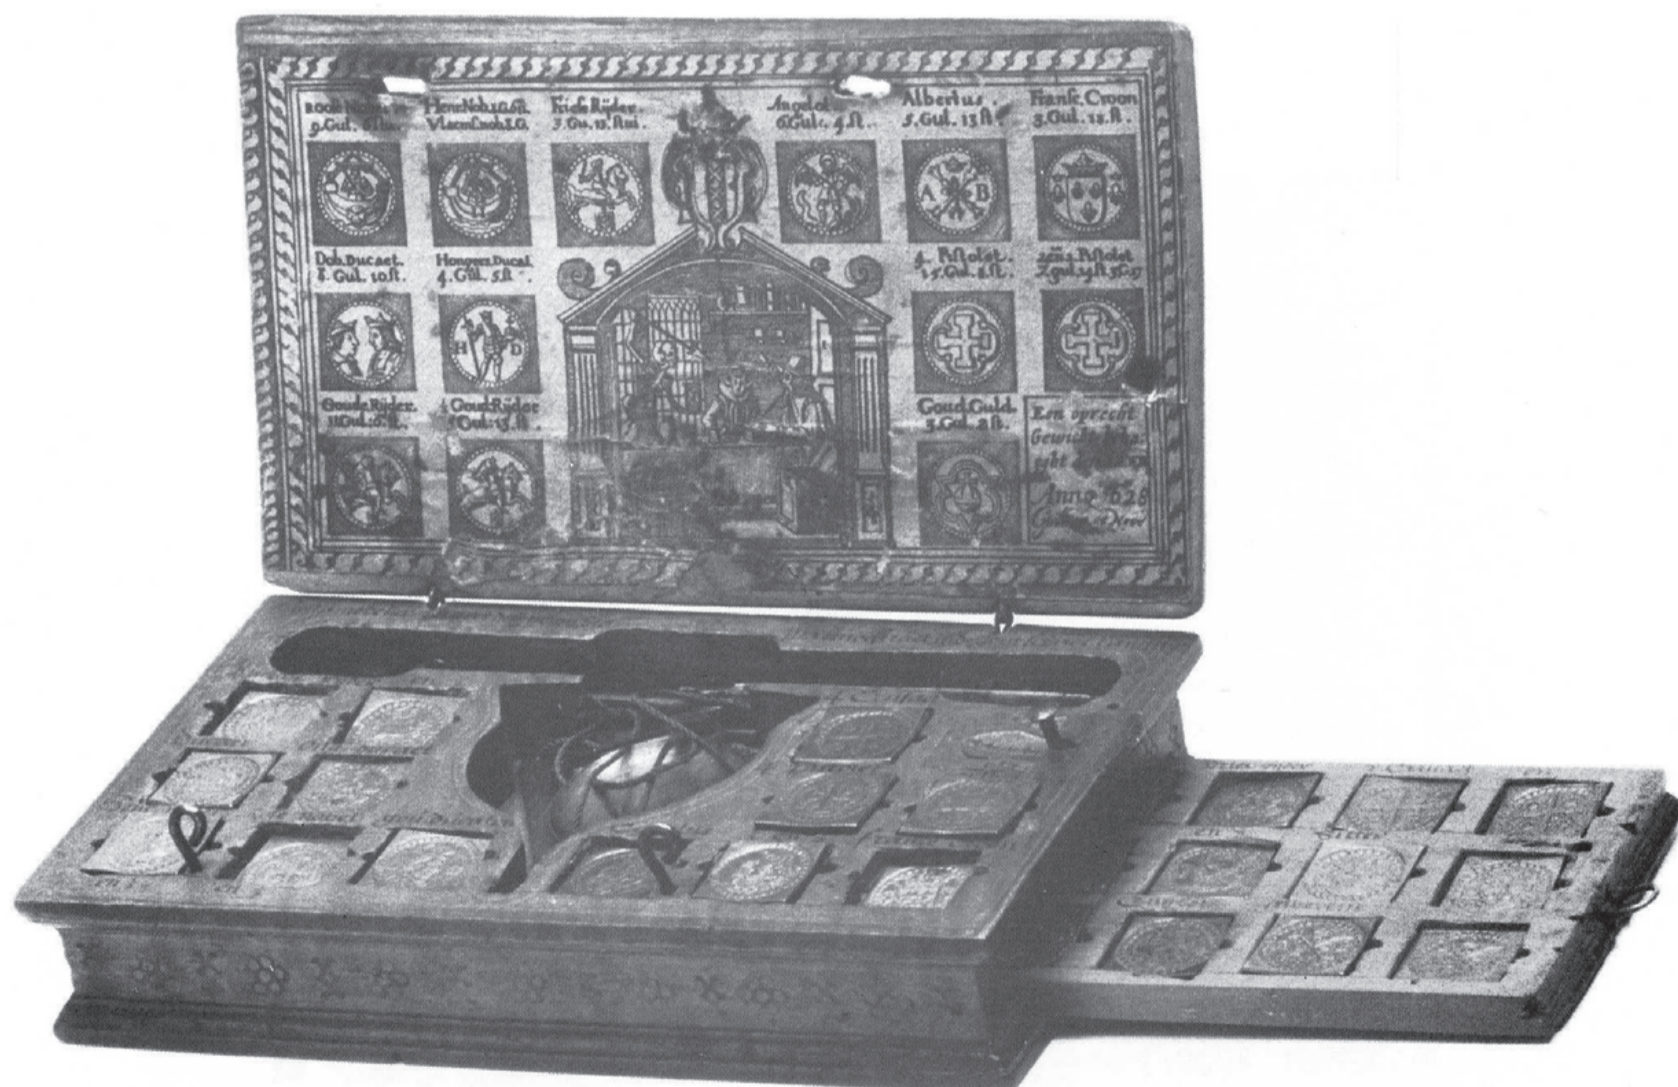

Vestigingsplaats Amsterdam

Type doos Muntgewichtdoos

Formaat Middel

Vakjes **13 + 18**

Afm. 15,5 x 8,7 x 3,3 cm

Datering **1628-**

Eeuw ☐15 ☐16 ☒17 ☐18 ☐19

Bron foto Pommier 2000