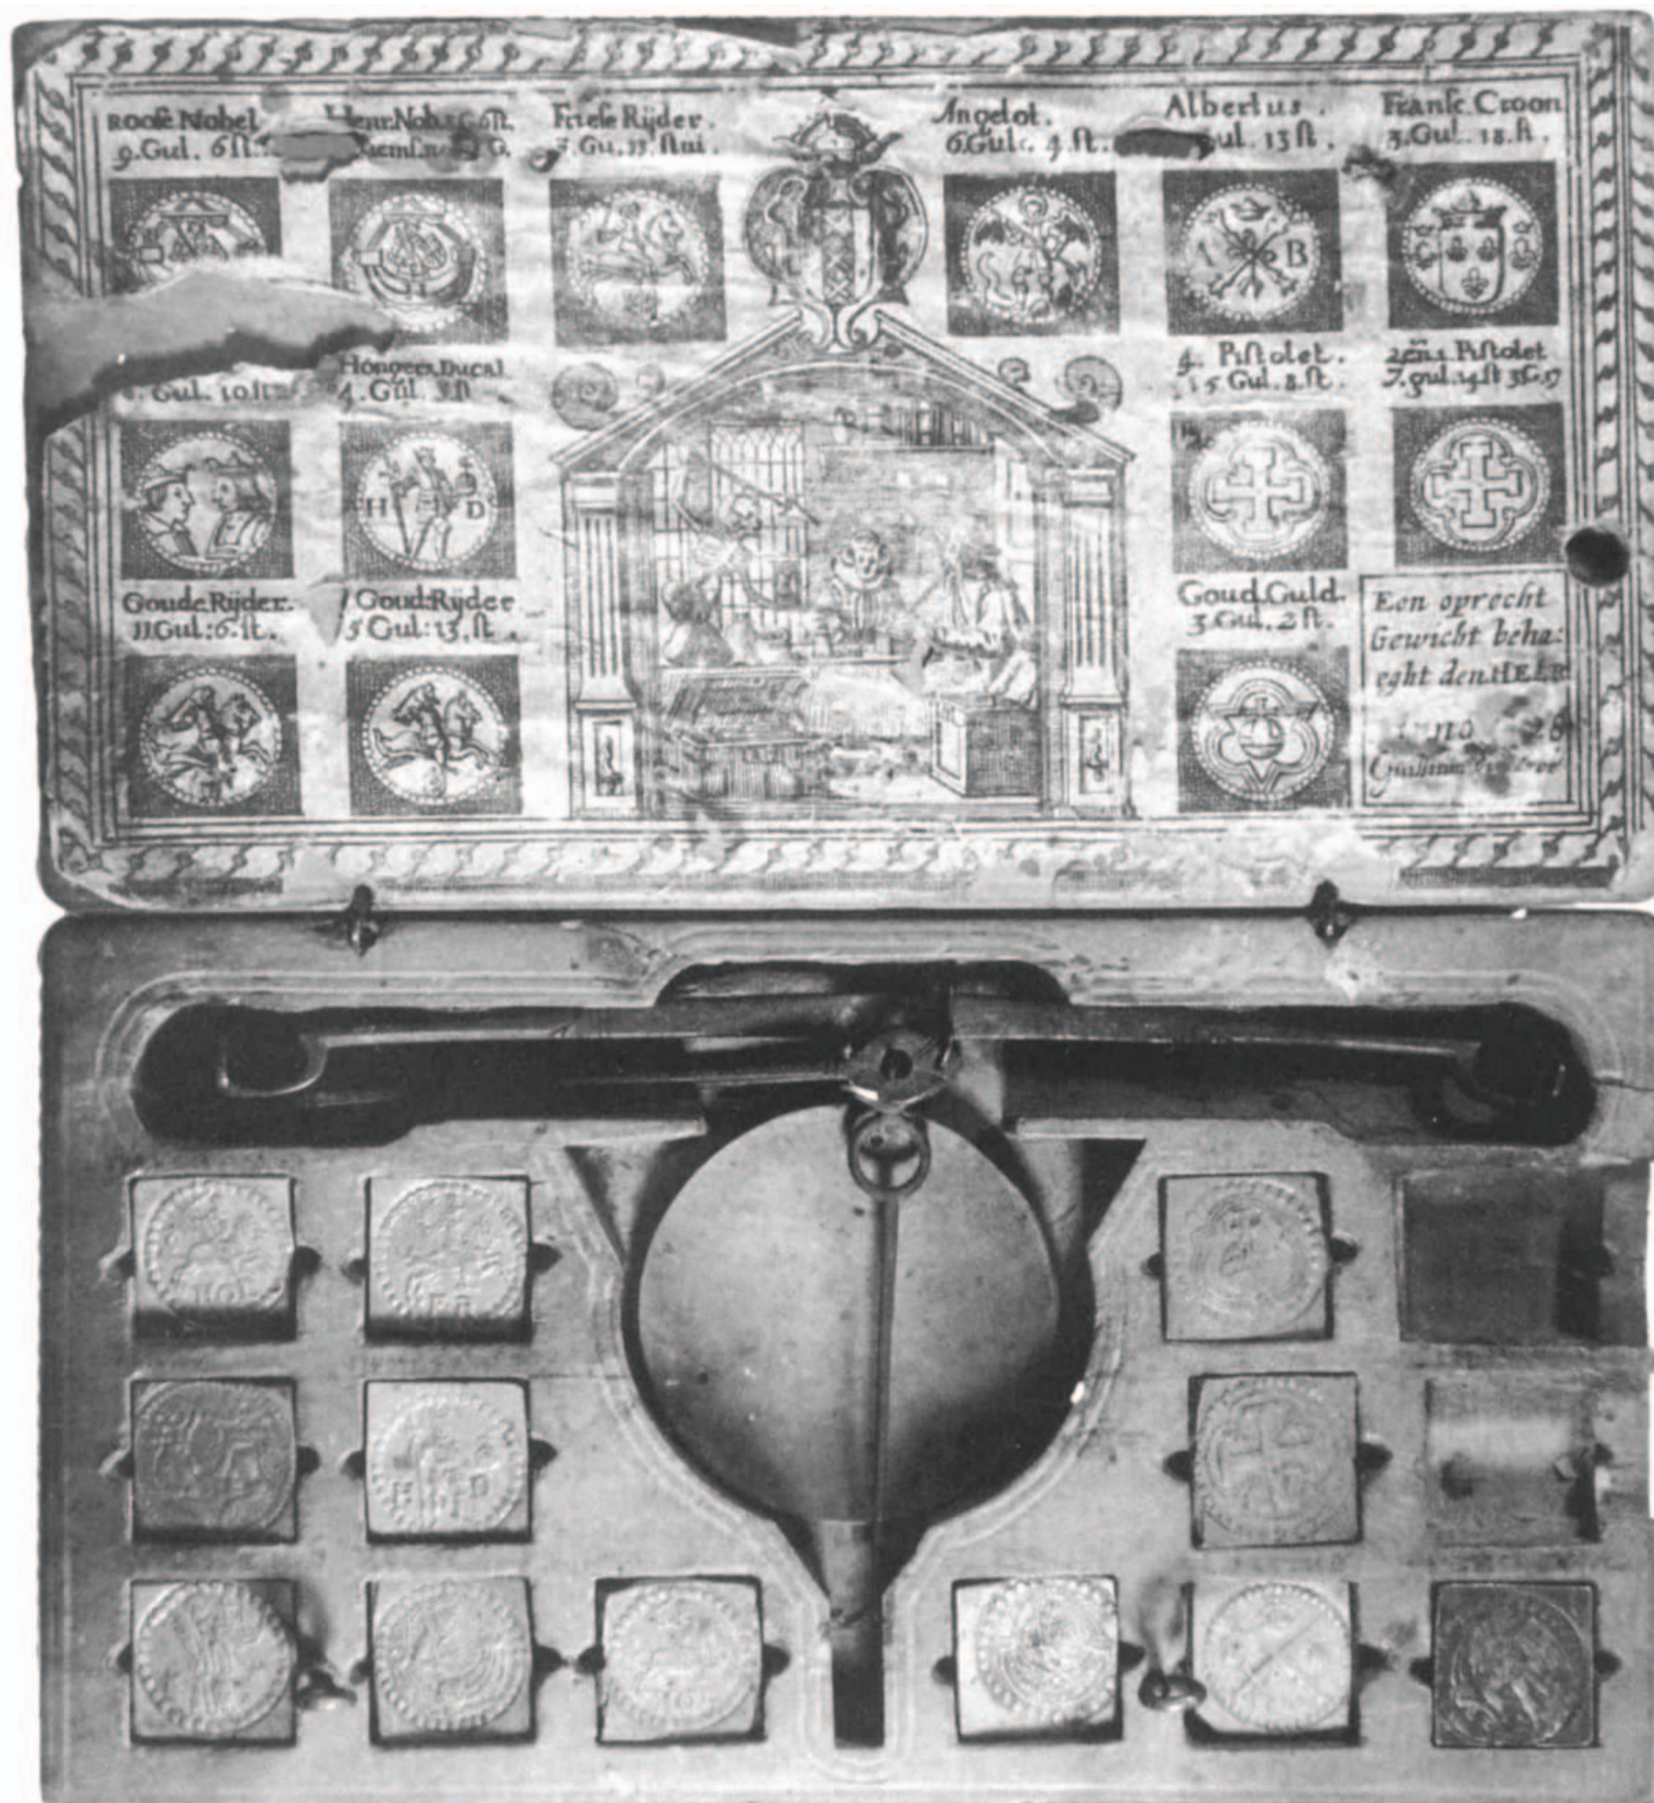

Bron foto muntgewicht.nl, Lakenhal

Vestigingsplaats Amsterdam

Type doos Muntgewichtdoos Formaat Middel Vakjes 13 + 18 Afm. 15,5 x 8,5 x 3,1 cm

Datering 1628- Eeuw 15 16 17 18 19

Bron foto Kölner Münzkabinett 2001