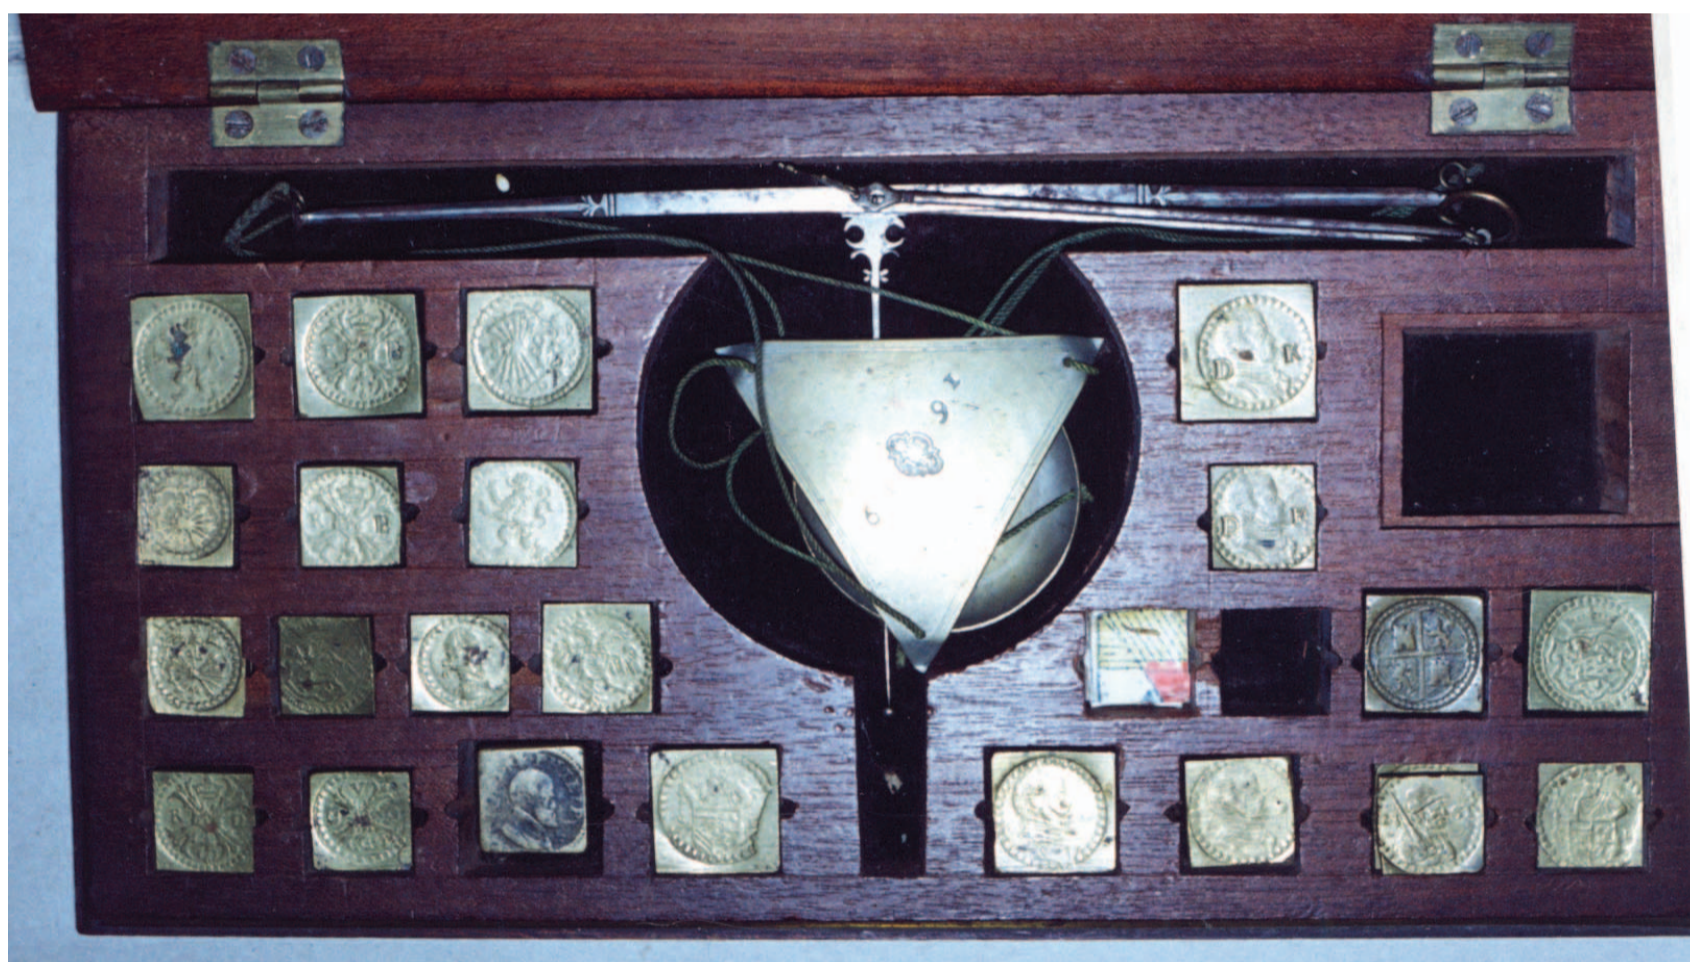

Vestigingsplaats Amsterdam

Type doos Zilverdoos

Formaat Groot

Vakjes **24**

Afm.

Datering

Eeuw 15 16 17 18 19

Bron foto muntgewicht.nl

Vestigingsplaats Amsterdam

Type doos Zilverdoos

Formaat Groot

Vakjes 24

Afm. 25 x 12 x __ cm

Datering 1644-

Eeuw 15 16 17 18 19

Bron foto muntgewicht.nl