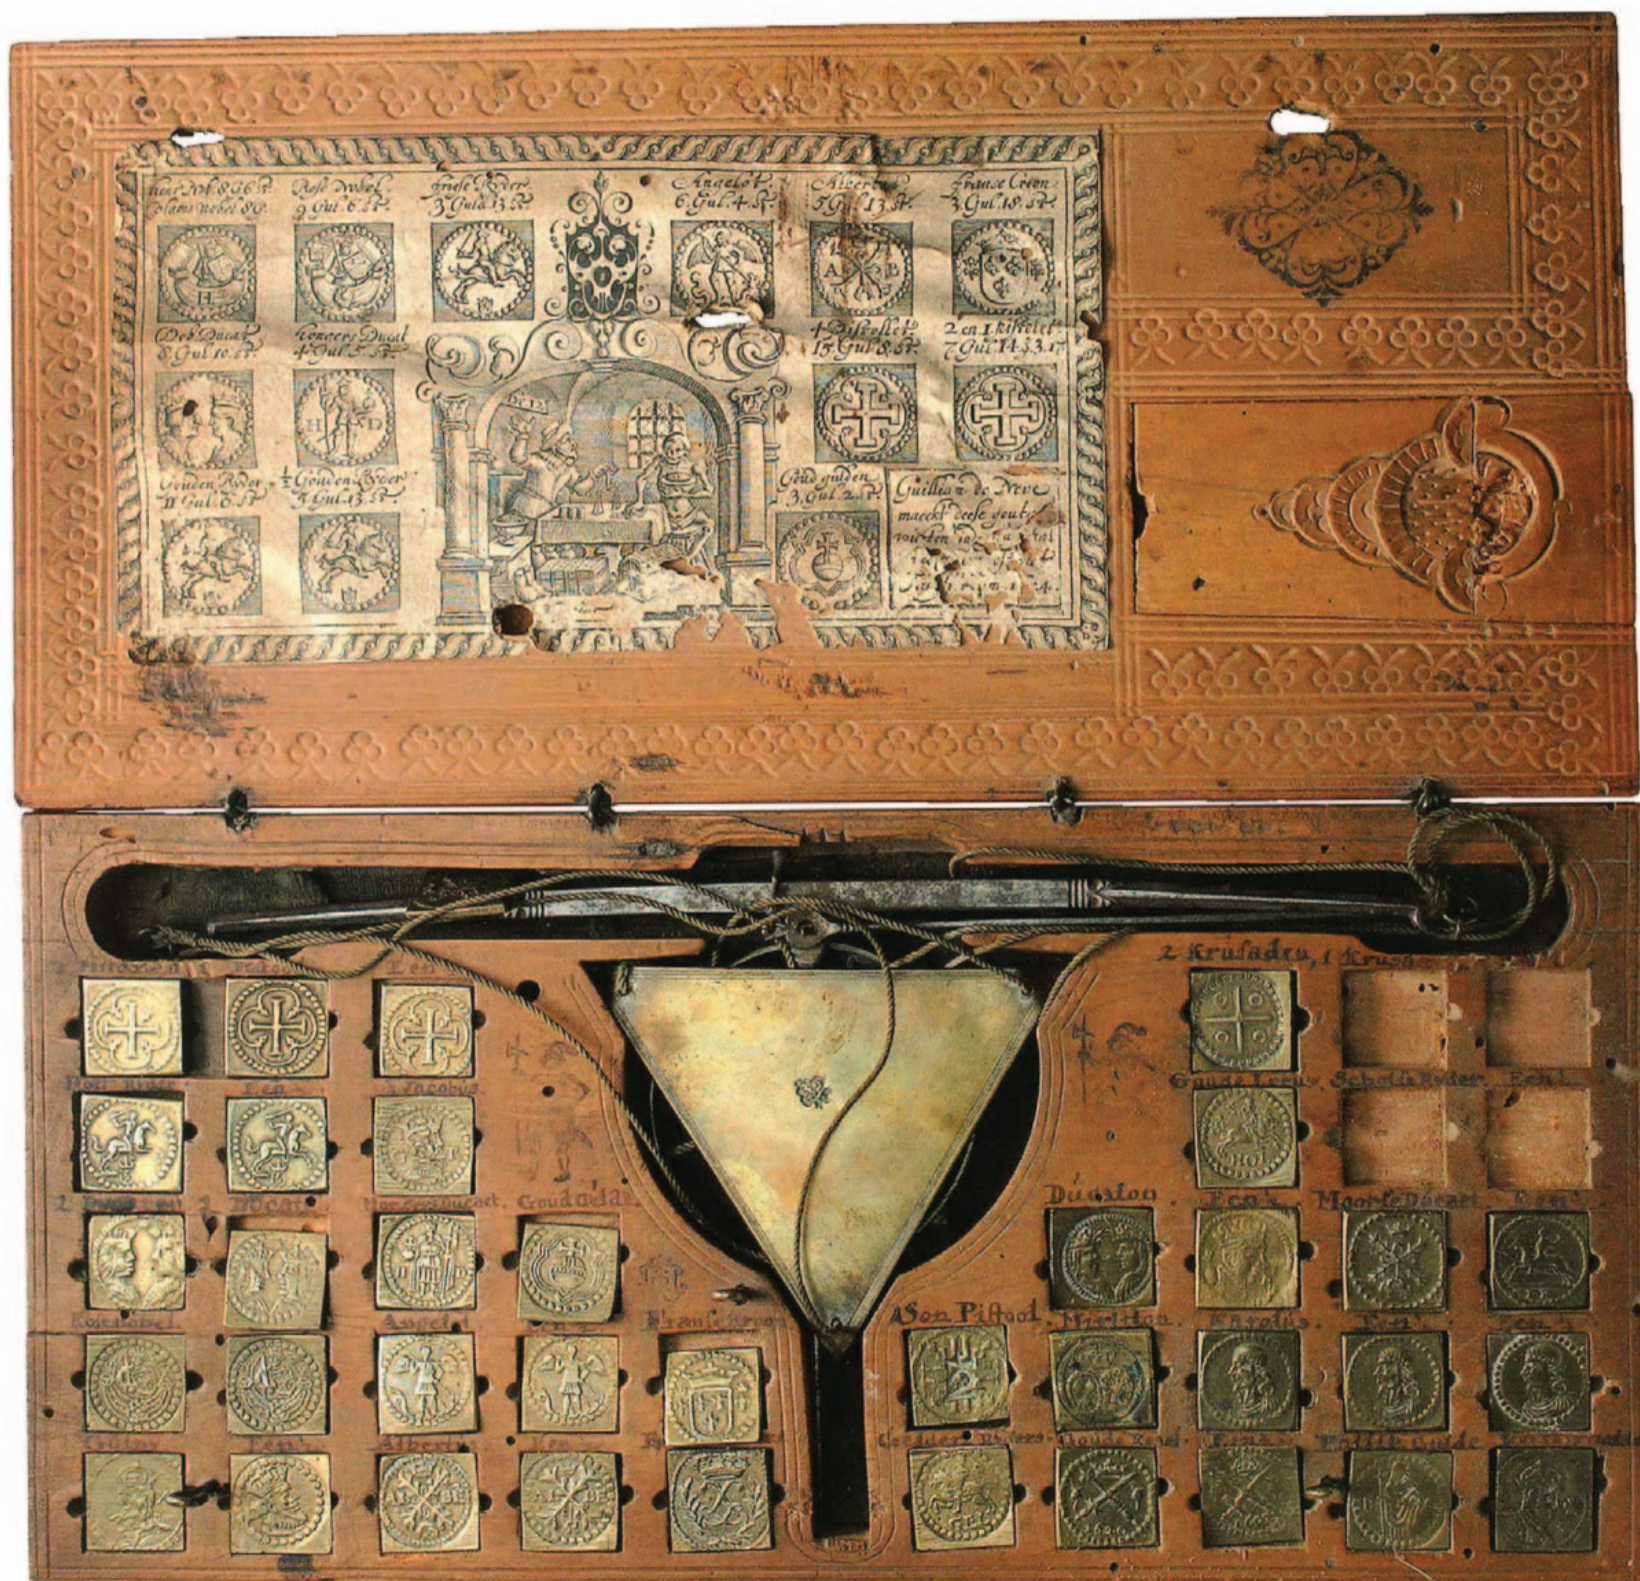

Vestigingsplaats Amsterdam

Type doos Muntgewichtdoos

Formaat Groot

Vakjes 40

Afm. 25,0 x 12,0 x 3,3 cm

Datering 1624-

Eeuw 15 16 17 18 19

Bron foto Künker 2018