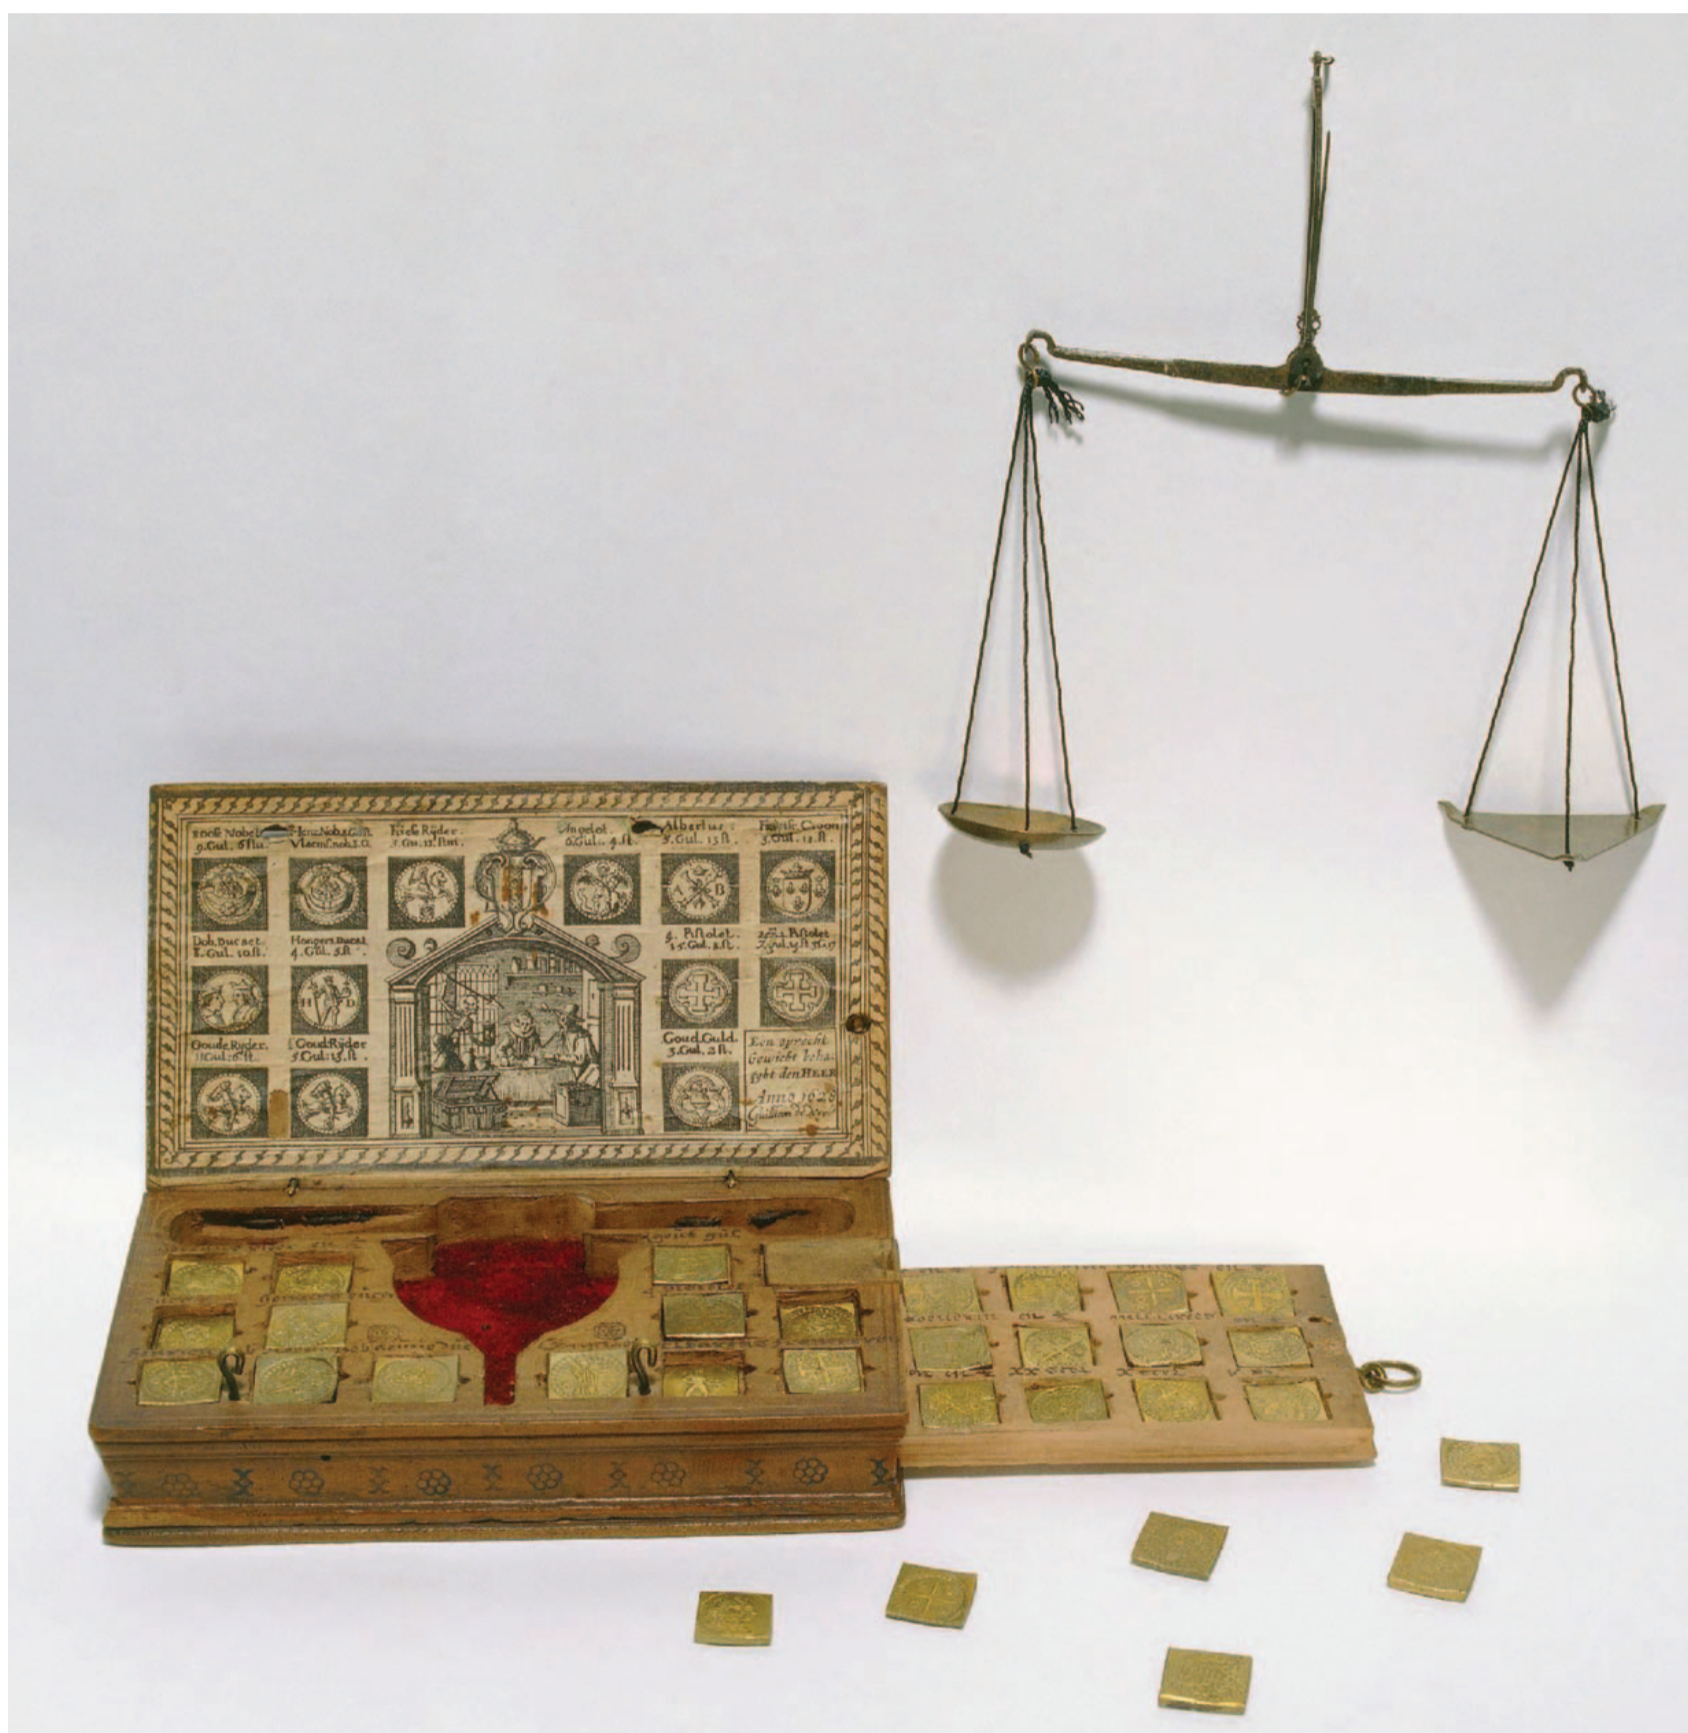

Vestigingsplaats Amsterdam

Type doos Muntgewichtdoos Formaat Middel Vakjes **13 + 18** Afm. 15,4 x 8,9 x 2,6 cm

Datering **1628-** Eeuw 15 16 17 18 19

Bron foto British Museum (W.3132) 2020

Vestigingsplaats Amsterdam