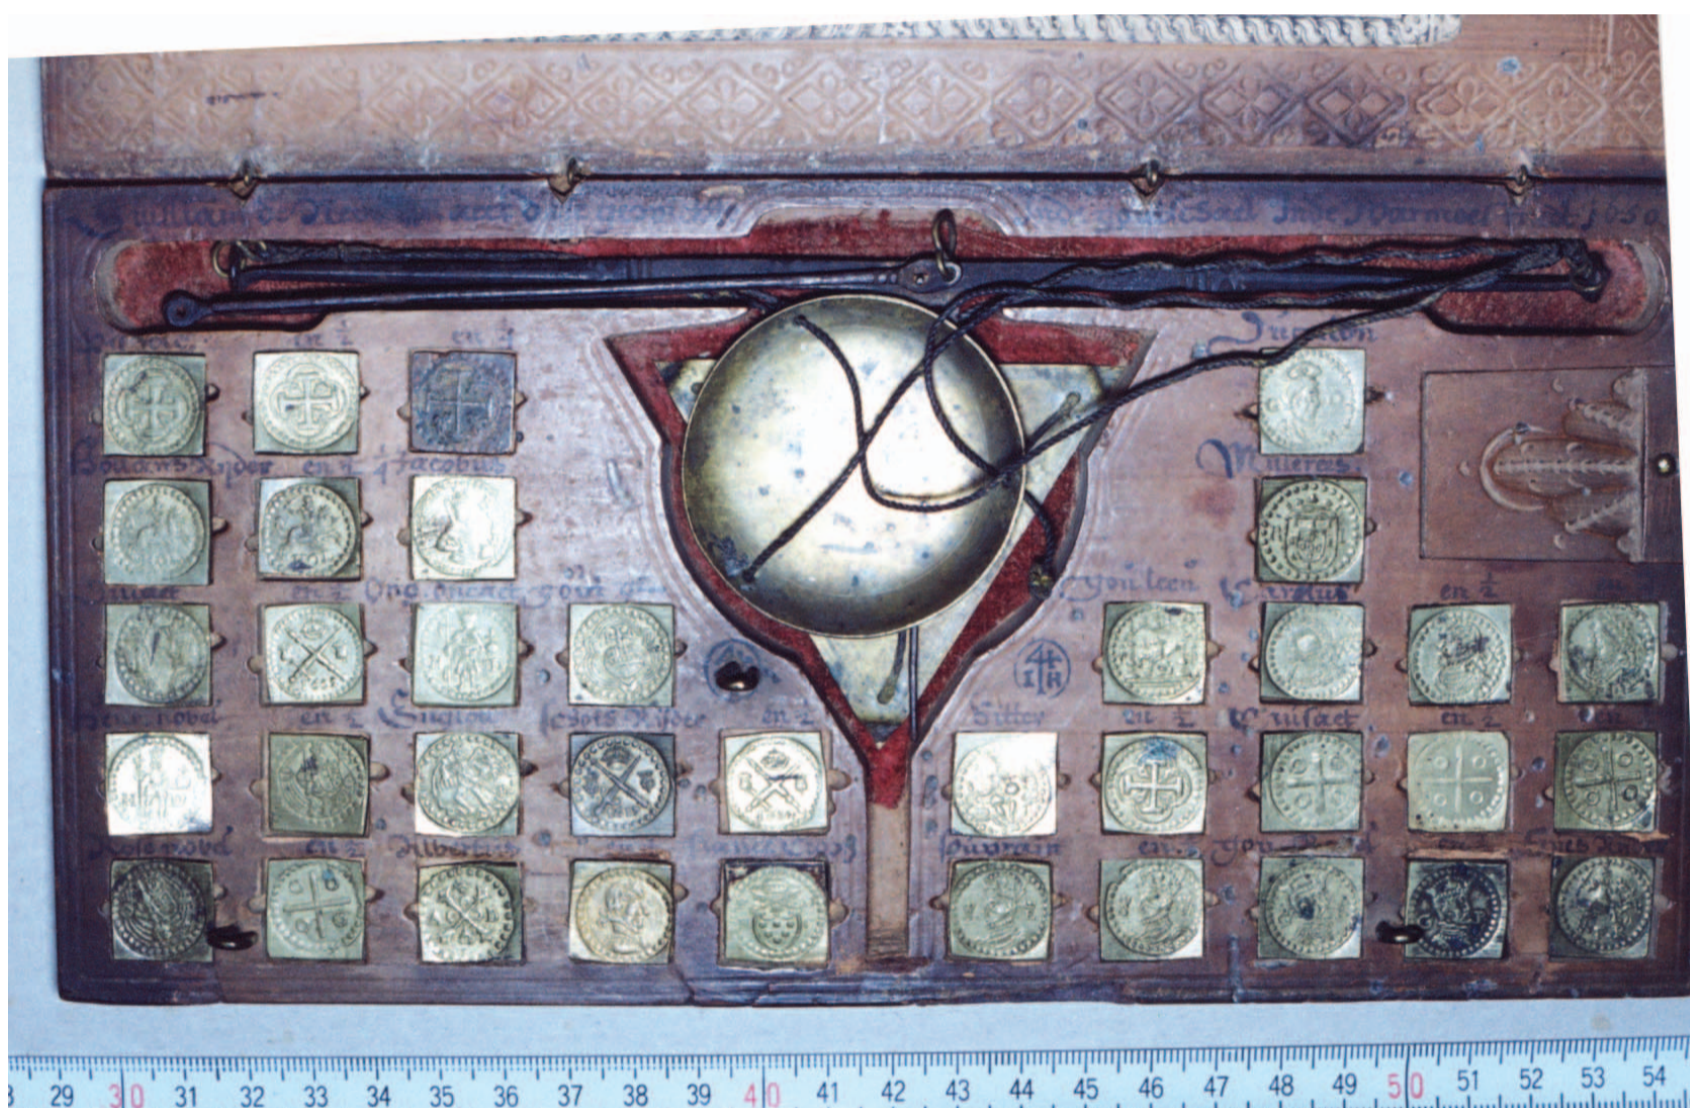

Vestigingsplaats Amsterdam

Type doos Muntgewichtdoos

Formaat Groot

Vakjes **36**

Afm.

Datering **1650**

Eeuw 15 16 17 18 19

Bron foto muntgewicht.nl