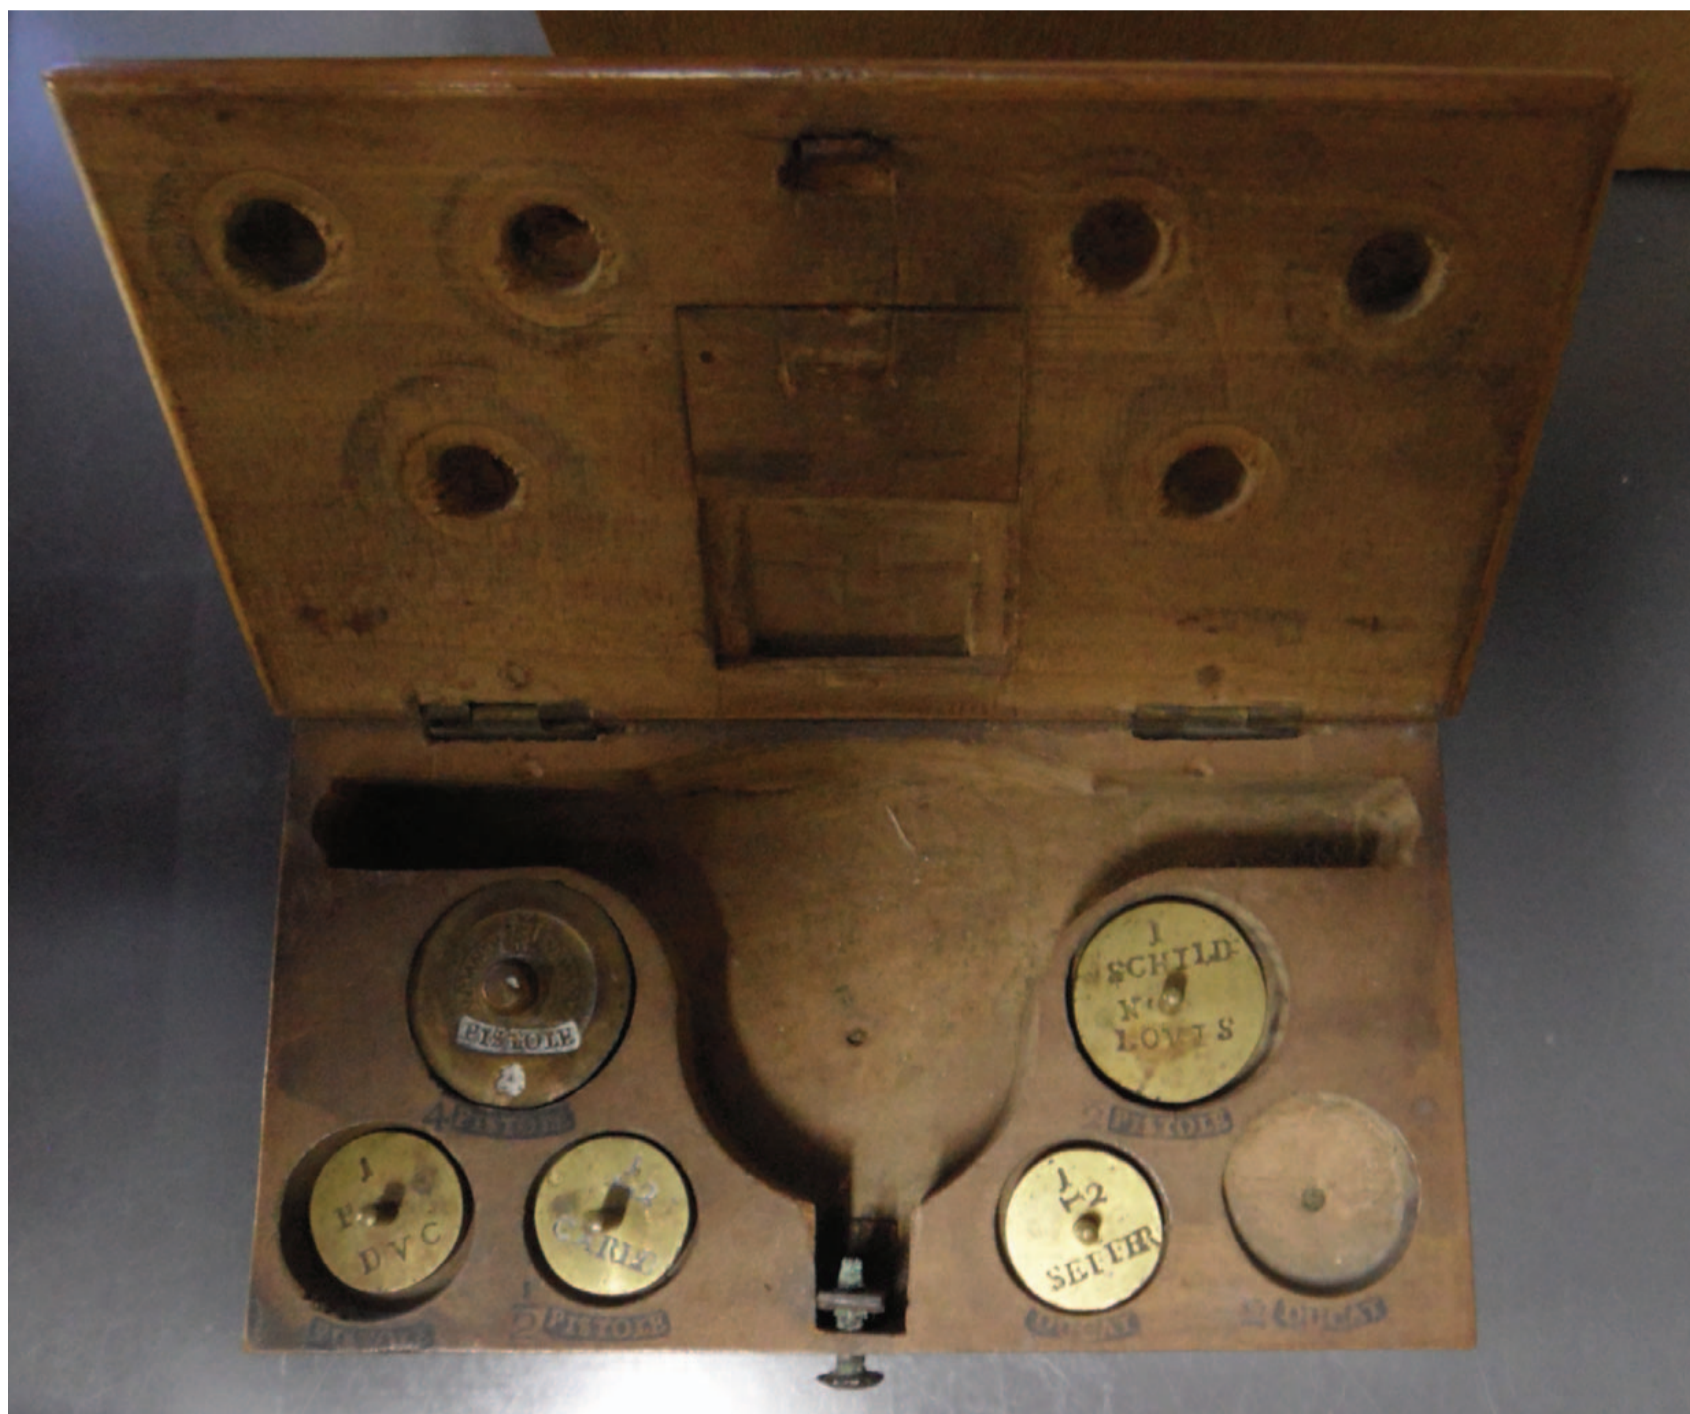

Vestigingsplaats Luik (Liège)

Type doos Muntgewichtdoos   Formaat Klein   Vakjes **6**   Afm.

Datering   Eeuw ☐15 ☐16 ☐17 ☒18 ☐19

Bron foto muntgewicht.nl, Belasting en Douane Museum