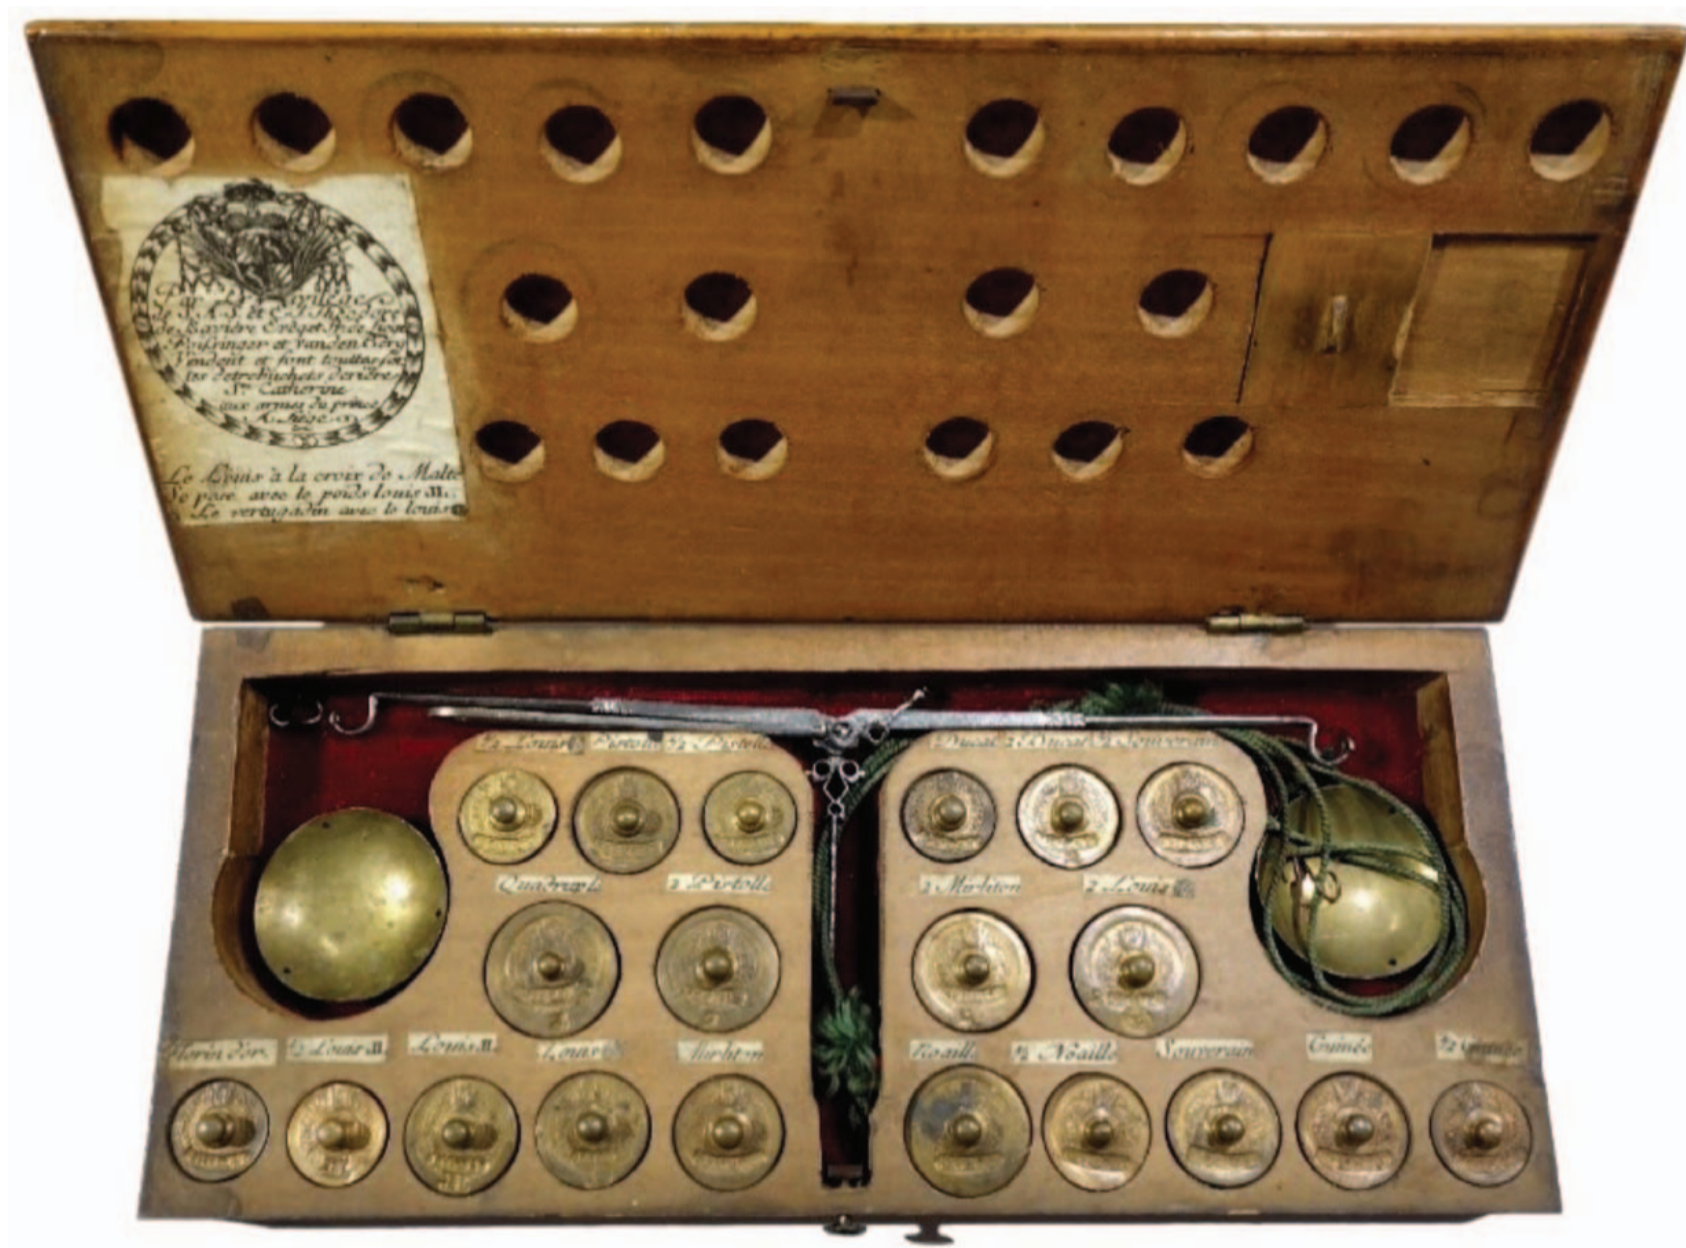

Vestigingsplaats Luik (Liège)

Type doos Muntgewichtdoos

Formaat Groot

Vakjes 20

Afm. 22,5 x __ x __ cm

Datering

Eeuw 15 16 17 18 19

Bron foto Christie's 1996, Laufkoetter 2019