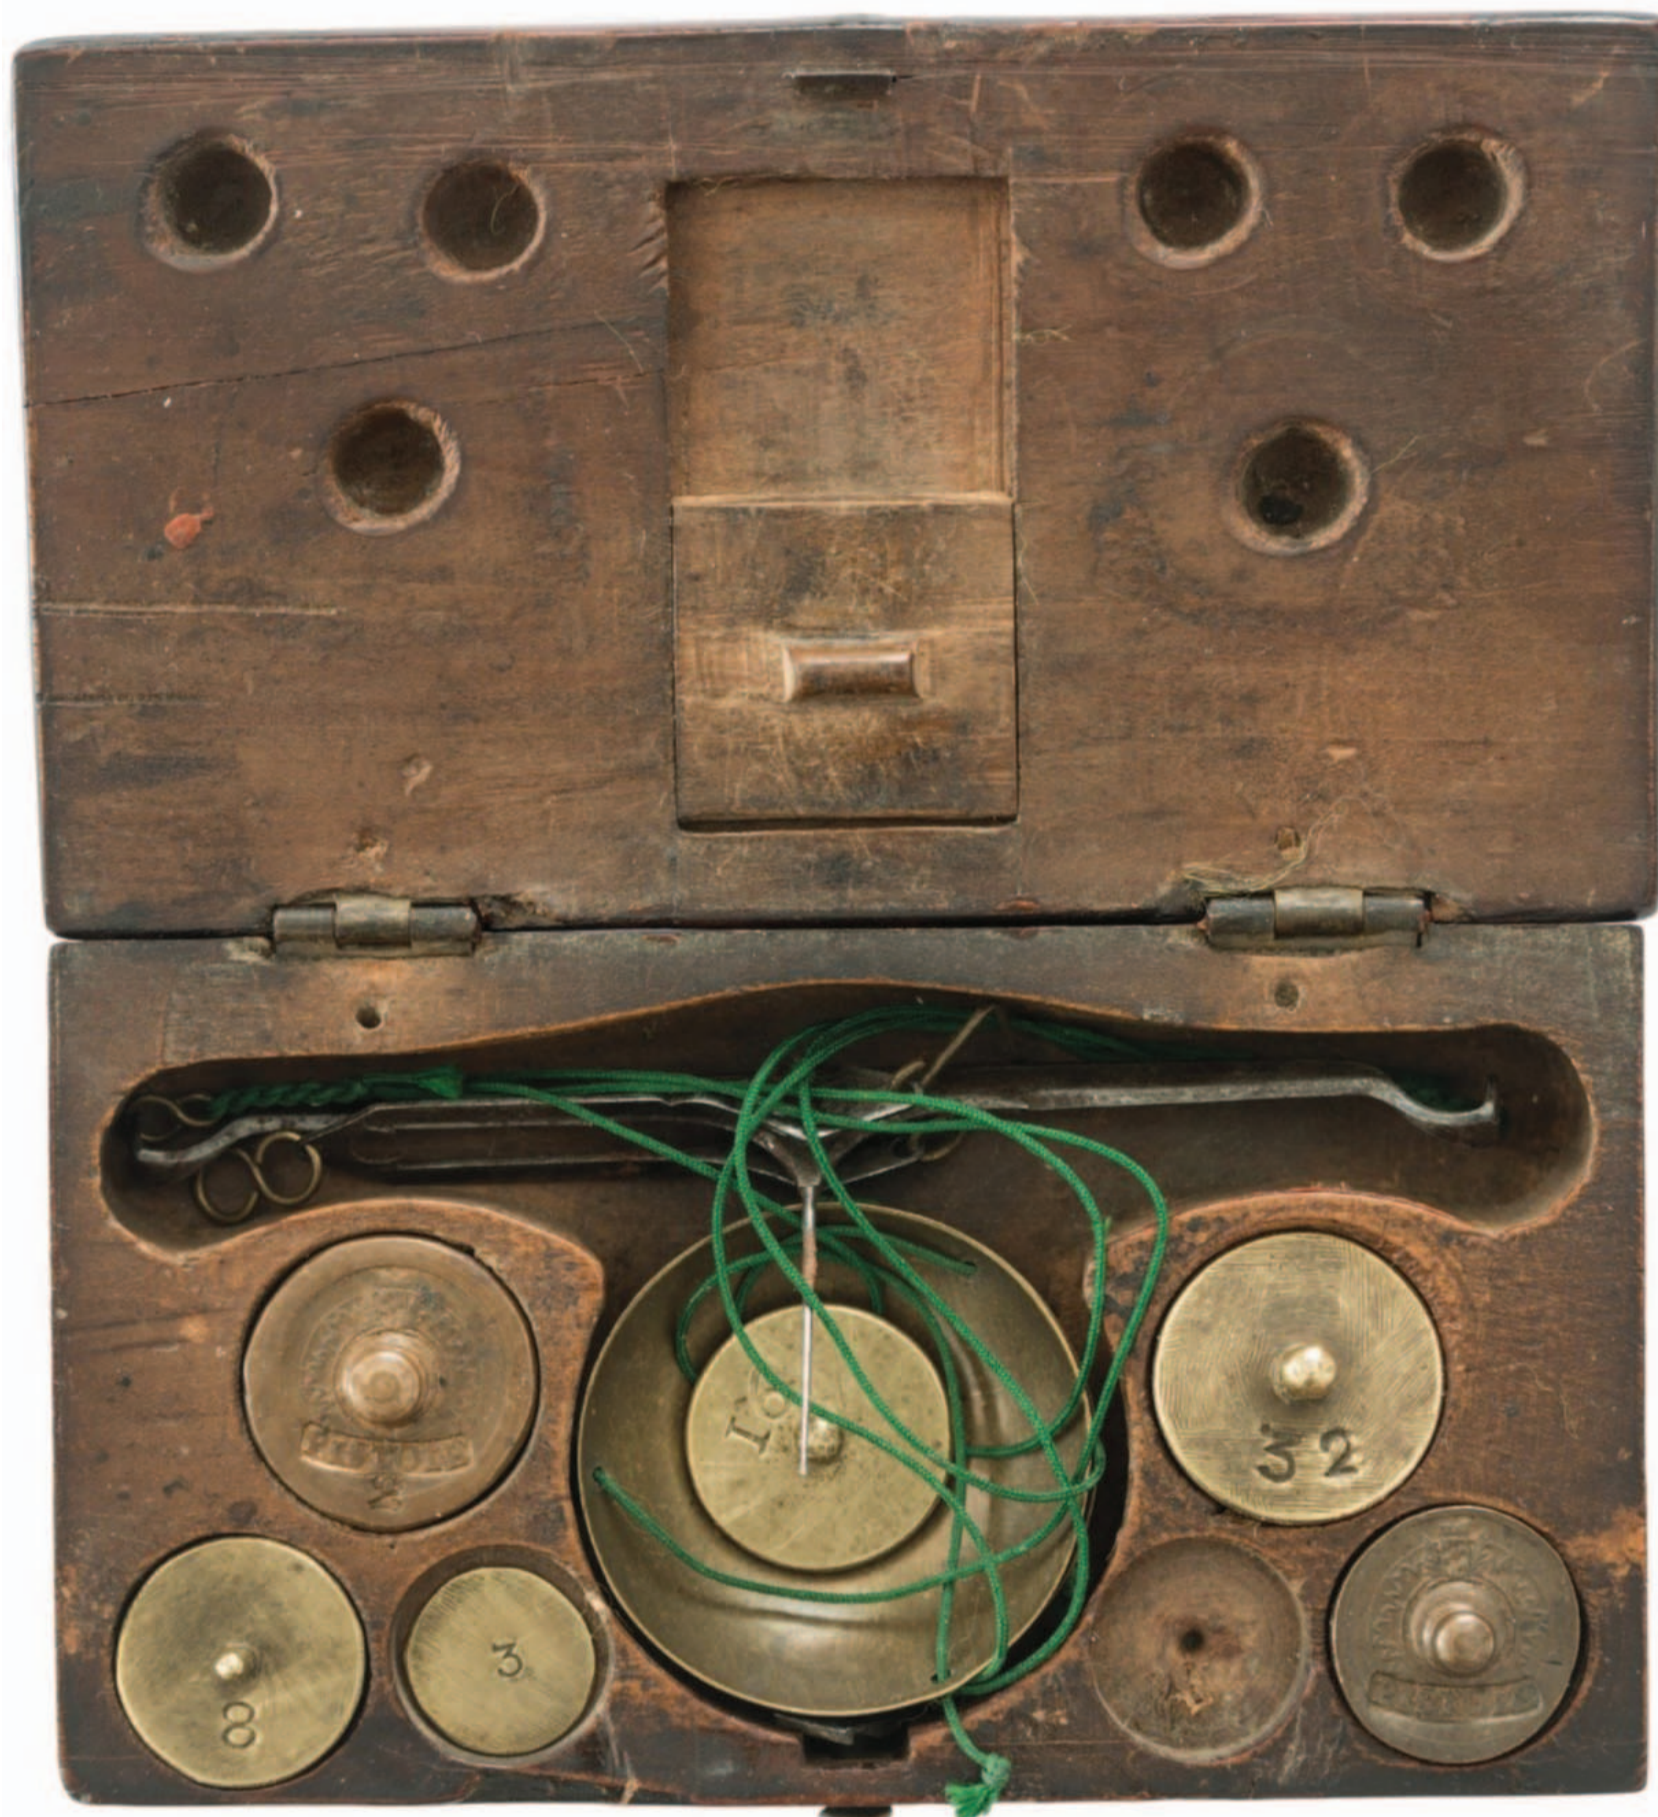

Vestigingsplaats Luik (Liège)

Type doos Karaatdoos

Formaat Klein

Vakjes 6

Afm. 11,0 x 6,1 x 2,5 cm

Datering

Eeuw 15 16 17 18 19

Bron foto Zavattoni 2018