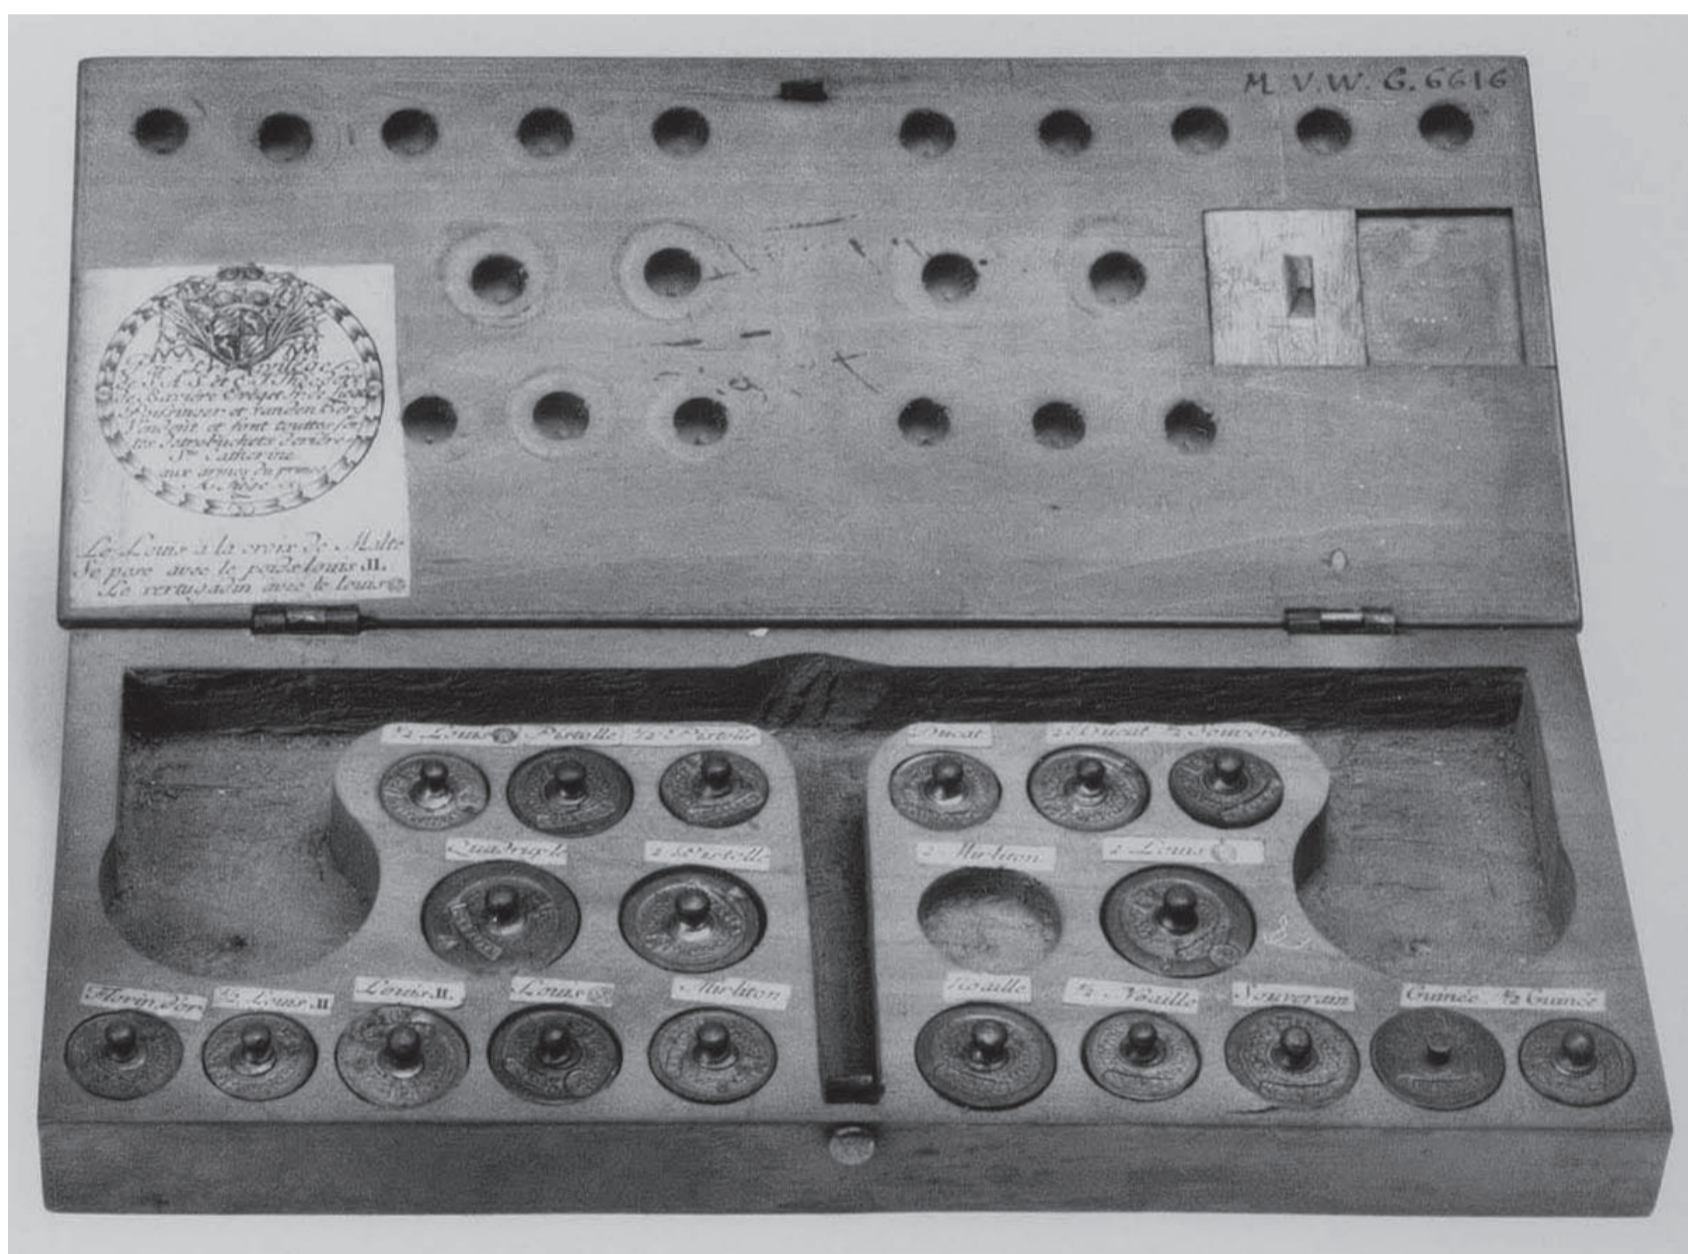

Vestigingsplaats Luik (Liège)

Type doos Karaatdoos

Formaat Klein

Vakjes 6

Afm. 11,0 x 6,1 x 2,5 cm

Datering

Eeuw 15 16 17 18 19

Bron foto Zavattoni 2018